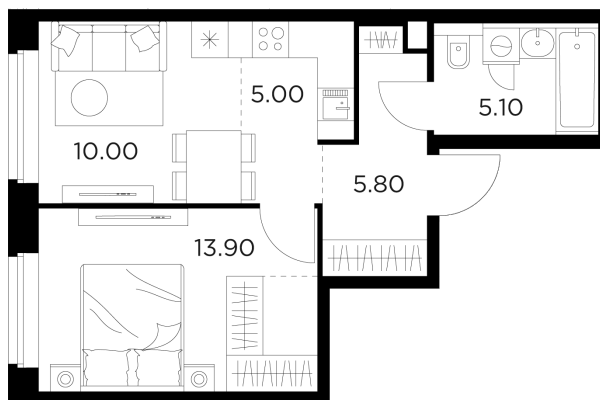

## Планировка

## С мебелью

+7 (495) 500-00-04

[ingrad.ru](http://ingrad.ru)

**2-комн. квартира №150, 39.8м<sup>2</sup>**

ЖК Белый Grad,  
Корпус 11.3, Секция 1, Этаж 14 из 23

**8 229 943₽**

206 782₽/м<sup>2</sup>

● Медведково