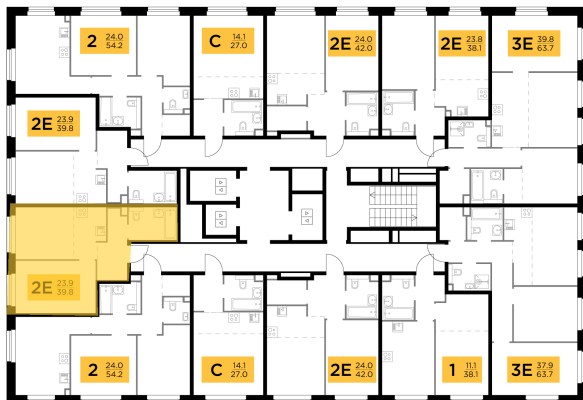

Планировка

С мебелью

+7 (495) 500-00-04

ingrad.ru

2-комн. квартира №150, 39.8м²

ЖК Белый Grad,
Корпус 11.3, Секция 1, Этаж 14 из 23

8 569 855₽

215 323₽/м²

● М Медведково

Отделка

Без отделки

Ввод

III квартал 2026

На этаже

На генплане

Квартира
на сайте