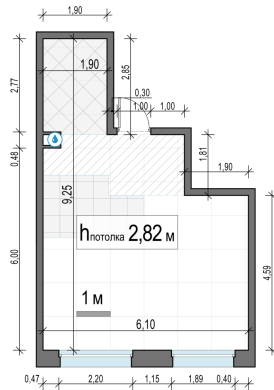

Планировка

С мебелью

1-комн. квартира №150, 40м²

Корпус 11.3, Секция 1, Этаж 14 из 23

8 660 000₽

216 500₽/м²

● м. «Медведково»

Отделка

Без отделки

Ввод

III квартал 2026

На этаже

На генплане

Квартира
на сайте

Скачано 24.06.2026 18:10