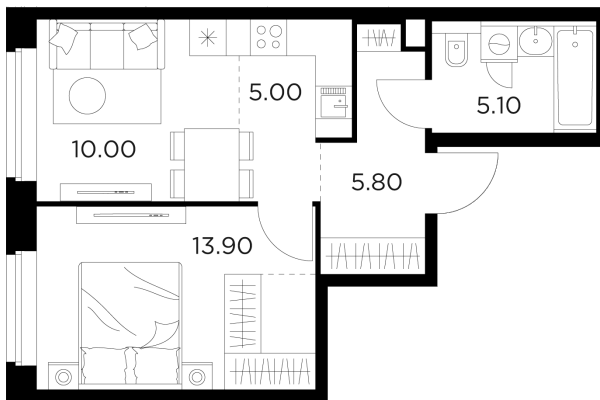

Планировка

С мебелью

+7 (495) 500-00-04

ingrad.ru

2-комн. квартира №150, 39.8м²

ЖК Белый Grad,
Корпус 11.3, Секция 1, Этаж 14 из 23

8 569 855₽

215 323₽/м²

● М Медведково

Отделка

Без отделки

Ввод

III квартал 2026

На этаже

На генплане

Квартира
на сайте