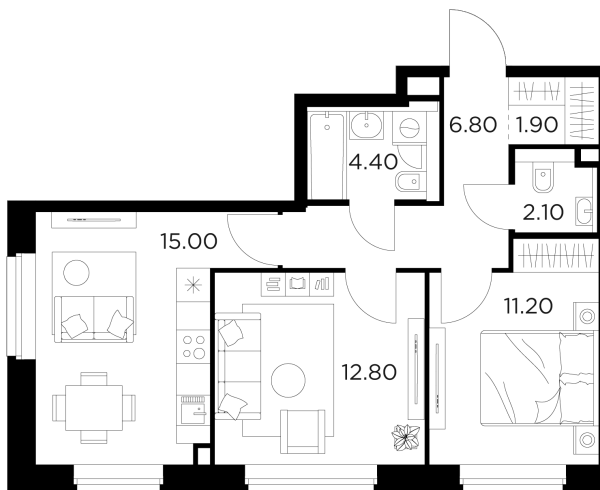

Планировка

С мебелью

+7 (495) 500-00-04

ingrad.ru

2-комн. квартира №149, 54.2м²

ЖК Белый Grad,
Корпус 11.3, Секция 1, Этаж 14 из 23

11 153 410₽

205 782₽/м²

● Медведково

Отделка

Без отделки

Ввод

III квартал 2026

На этаже

На генплане

Квартира
на сайте