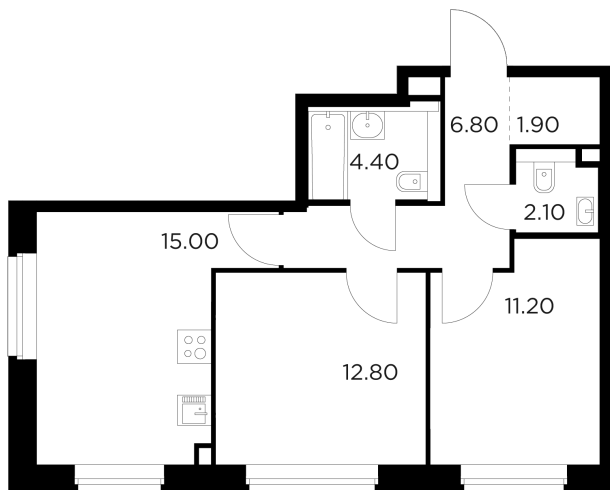

Планировка

С мебелью

+7 (495) 500-00-04

ingrad.ru

2-комн. квартира №149, 54.2м²

ЖК Белый Grad,
Корпус 11.3, Секция 1, Этаж 14 из 23

11 153 410₽

205 782₽/м²

● Медведково

Отделка

Без отделки

Ввод

III квартал 2026

На этаже

На генплане

Квартира
на сайте