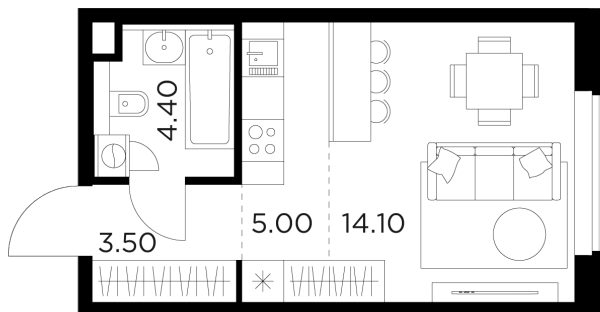

Планировка

С мебелью

+7 (495) 500-00-04

ingrad.ru

Студия №148, 27м²

ЖК Белый Grad,
Корпус 11.3, Секция 1, Этаж 14 из 23

6 553 736₽

242 731₽/м²

● Медведково

Отделка

Без отделки

Ввод

III квартал 2026

На этаже

На генплане

Квартира
на сайте