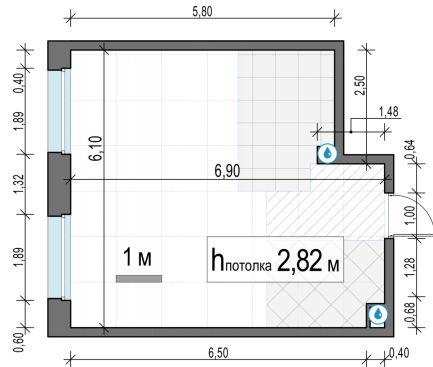

Планировка

С мебелью

**1-комн. квартира №143, 38.2м<sup>2</sup>**

Корпус 11.3, Секция 1, Этаж 13 из 23

**8 230 000₽**

215 446₽/м<sup>2</sup>

● м. «Медведково»

Отделка

Без отделки

Ввод

III квартал 2026

На этаже

На генплане

Квартира на сайте