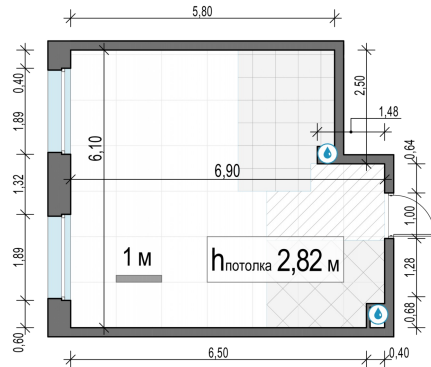

Планировка

С мебелью

**1-комн. квартира №143, 38.2м<sup>2</sup>**

Корпус 11.3, Секция 1, Этаж 13 из 23

**8 230 000₽**

215 446₽/м<sup>2</sup>

● м. «Медведково»

Отделка

Без отделки

Ввод

III квартал 2026

На этаже

На генплане

Квартира на сайте