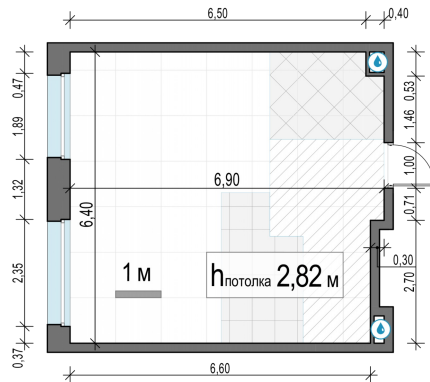

Планировка

С мебелью

1-комн. квартира №142, 42м²

Корпус 11.3, Секция 1, Этаж 13 из 23

8 800 000₽
209 524₽/м²

● м. «Медведково»

Отделка

Без отделки

Ввод

III квартал 2026

На этаже

На генплане

Квартира
на сайте