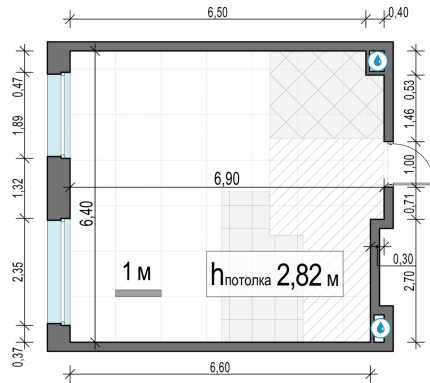

Планировка

С мебелью

1-комн. квартира №142, 42м²

Корпус 11.3, Секция 1, Этаж 13 из 23

8 800 000₽
209 524₽/м²

● м. «Медведково»

Отделка

Без отделки

Ввод

III квартал 2026

На этаже

На генплане

Квартира
на сайте

Скачано 27.06.2026 16:52