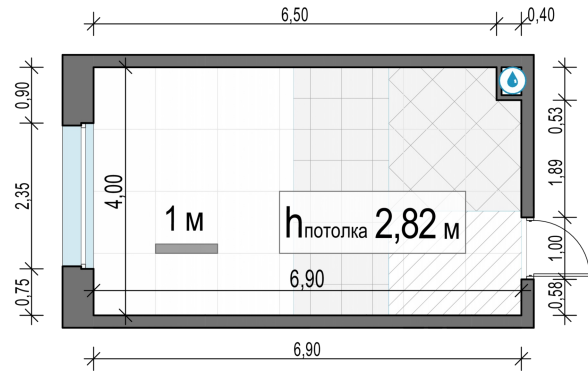

Планировка

С мебелью

## Студия №141, 27м<sup>2</sup>

Корпус 11.3, Секция 1, Этаж 13 из 23

**6 970 000₽**  
258 149₽/м<sup>2</sup>

● м. «Медведково»

Отделка

Без отделки

Ввод

III квартал 2026