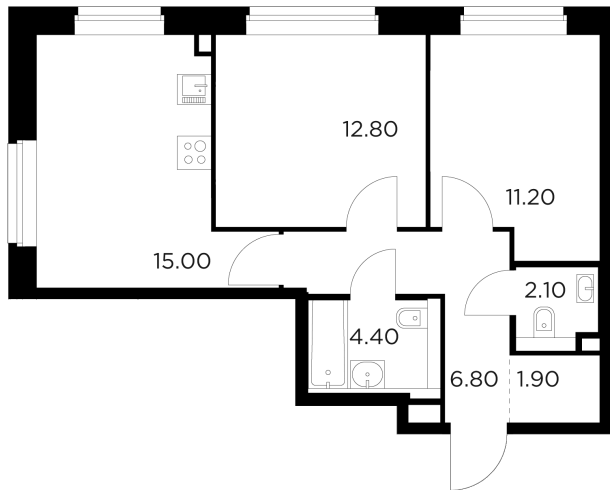

Планировка

С мебелью

+7 (495) 500-00-04

ingrad.ru

2-комн. квартира №140, 54.2м²

ЖК Белый Grad,
Корпус 11.3, Секция 1, Этаж 13 из 23

10 002 192₽ ~~10 364 966₽~~

184 542₽/м²

● Медведково

Отделка

Без отделки

Ввод

III квартал 2026

На этаже

На генплане

Квартира
на сайте