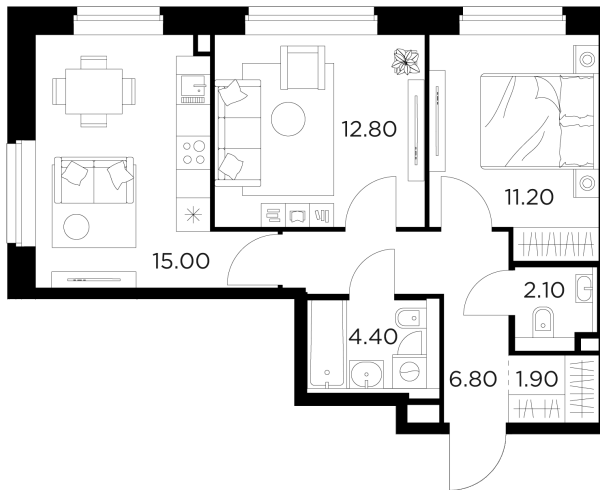

Планировка

С мебелью

+7 (495) 500-00-04

ingrad.ru

2-комн. квартира №140, 54.2м²

ЖК Белый Grad,
Корпус 11.3, Секция 1, Этаж 13 из 23

10 002 192₽ ~~10 364 966₽~~

184 542₽/м²

● Медведково

Отделка

Без отделки

Ввод

III квартал 2026

На этаже

На генплане

Квартира
на сайте