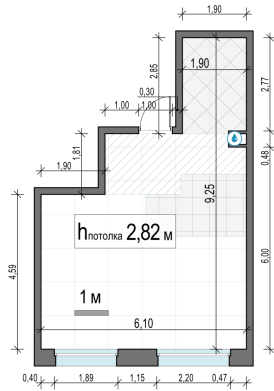

Планировка

С мебелью

**1-комн. квартира №139, 40м<sup>2</sup>**

Корпус 11.3, Секция 1, Этаж 13 из 23

**8 740 000₽**  
218 500₽/м<sup>2</sup>

● м. «Медведково»

Отделка

Без отделки

Ввод

III квартал 2026

На этаже

На генплане

Квартира  
на сайте