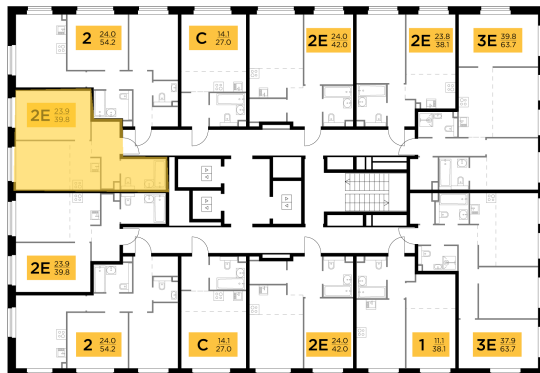

Планировка

С мебелью

1-комн. квартира №139, 40м²

Корпус 11.3, Секция 1, Этаж 13 из 23

9 110 000₽
227 750₽/м²

● м. «Медведково»

Отделка

Без отделки

Ввод

III квартал 2026

На этаже

На генплане

Квартира
на сайте