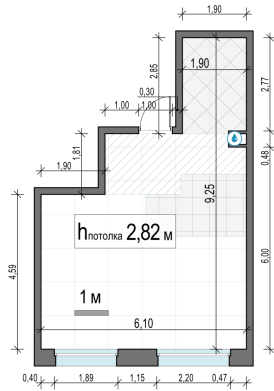

Планировка

С мебелью

1-комн. квартира №139, 40м²

Корпус 11.3, Секция 1, Этаж 13 из 23

9 110 000₽
227 750₽/м²

● м. «Медведково»

Отделка

Без отделки

Ввод

III квартал 2026

На этаже

На генплане

Квартира
на сайте