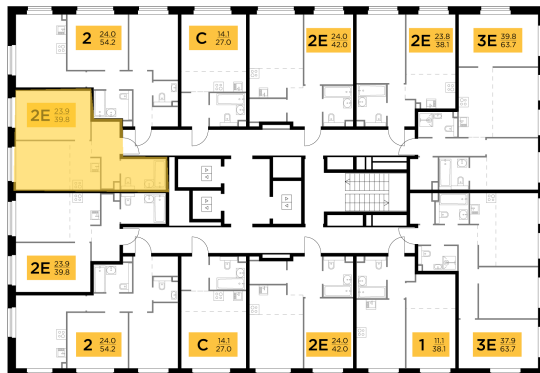

Планировка

С мебелью

**1-комн. квартира №139, 40м<sup>2</sup>**

Корпус 11.3, Секция 1, Этаж 13 из 23

**8 740 000₽**  
218 500₽/м<sup>2</sup>

● м. «Медведково»

Отделка

Без отделки

Ввод

III квартал 2026

На этаже

На генплане

Квартира  
на сайте