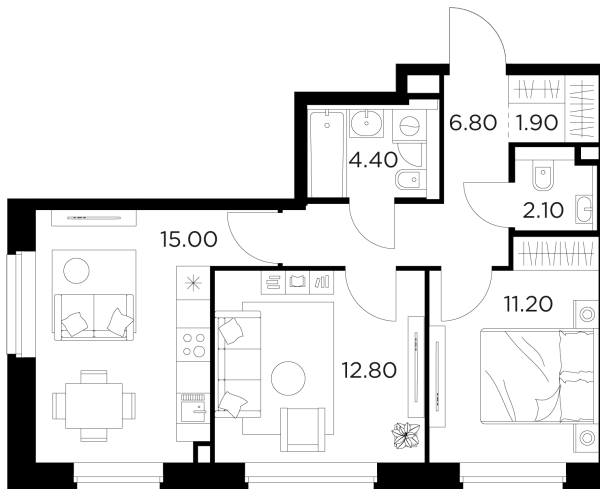

Планировка

С мебелью

+7 (495) 500-00-04

ingrad.ru

2-комн. квартира №137, 54.2м²

ЖК Белый Grad,
Корпус 11.3, Секция 1, Этаж 13 из 23

11 220 000₽

206 977₽/м²

● м. «Медведково»

Отделка

Без отделки

Ввод

III квартал 2026

На этаже

На генплане

Квартира
на сайте