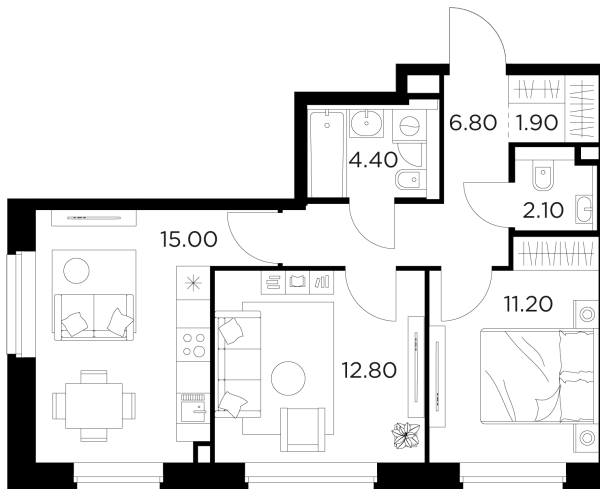

Планировка

С мебелью

+7 (495) 500-00-04

ingrad.ru

2-комн. квартира №137, 54.2м²

ЖК Белый Grad,
Корпус 11.3, Секция 1, Этаж 13 из 23

11 121 082Р

205 186Р/м²

● Медведково

Отделка

Без отделки

Ввод

III квартал 2026

На этаже

На генплане

Квартира
на сайте