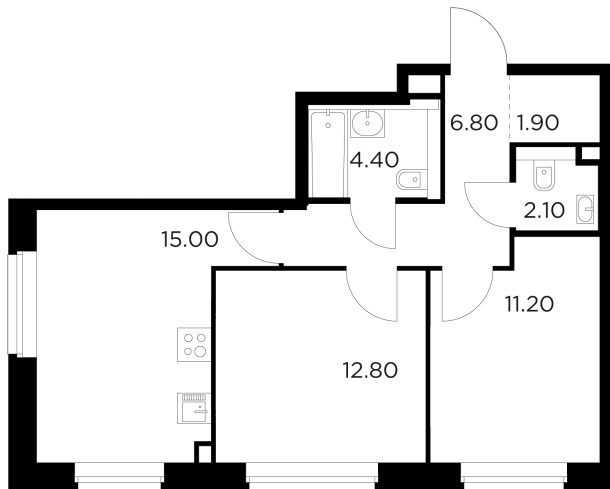

Планировка

С мебелью

+7 (495) 500-00-04

ingrad.ru

2-комн. квартира №137, 54.2м²

ЖК Белый Grad,
Корпус 11.3, Секция 1, Этаж 13 из 23

11 121 082Р

205 186Р/м²

● Медведково

Отделка

Без отделки

Ввод

III квартал 2026

На этаже

На генплане

Квартира
на сайте