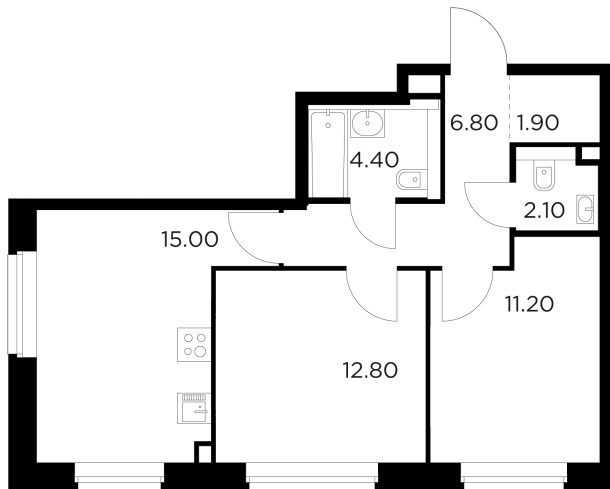

Планировка

С мебелью

+7 (495) 500-00-04

ingrad.ru

2-комн. квартира №137, 54.2м²

ЖК Белый Grad,
Корпус 11.3, Секция 1, Этаж 13 из 23

11 220 000₽

206 977₽/м²

● м. «Медведково»

Отделка

Без отделки

Ввод

III квартал 2026

На этаже

На генплане

Квартира
на сайте