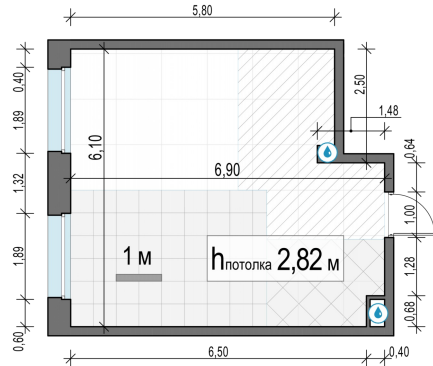

Планировка

С мебелью

**1-комн. квартира №131, 38м<sup>2</sup>**

Корпус 11.3, Секция 1, Этаж 12 из 23

**8 150 000₽**

214 474₽/м<sup>2</sup>

● м. «Медведково»

Отделка

Без отделки

Ввод

III квартал 2026

На этаже

На генплане

Квартира на сайте