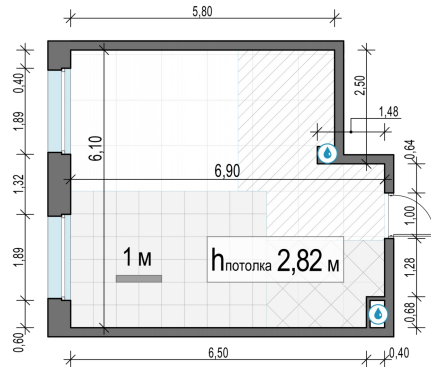

Планировка

С мебелью

1-комн. квартира №131, 38м²

Корпус 11.3, Секция 1, Этаж 12 из 23

8 150 000₽

214 474₽/м²

● м. «Медведково»

Отделка

Без отделки

Ввод

III квартал 2026

На этаже

На генплане

Квартира
на сайте

Скачано 24.06.2026 10:30