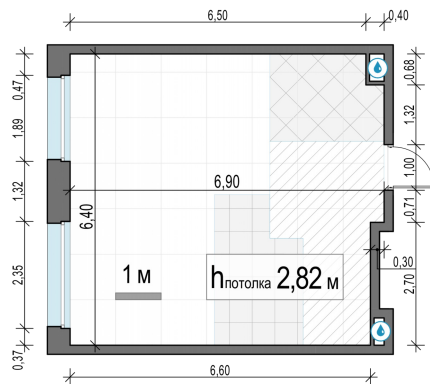

Планировка

С мебелью

1-комн. квартира №130, 41.9м²

Корпус 11.3, Секция 1, Этаж 12 из 23

8 740 000₽
208 592₽/м²

● м. «Медведково»

Отделка

Без отделки

Ввод

III квартал 2026

На этаже

На генплане

Квартира
на сайте

Скачано 25.06.2026 04:32