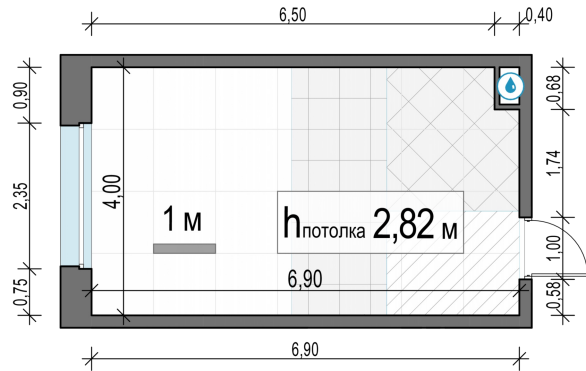

Планировка

С мебелью

## Студия №129, 26.9м<sup>2</sup>

Корпус 11.3, Секция 1, Этаж 12 из 23

**6 780 000₽**  
 252 045₽/м<sup>2</sup>

● м. «Медведково»

Отделка

Без отделки

Ввод

III квартал 2026