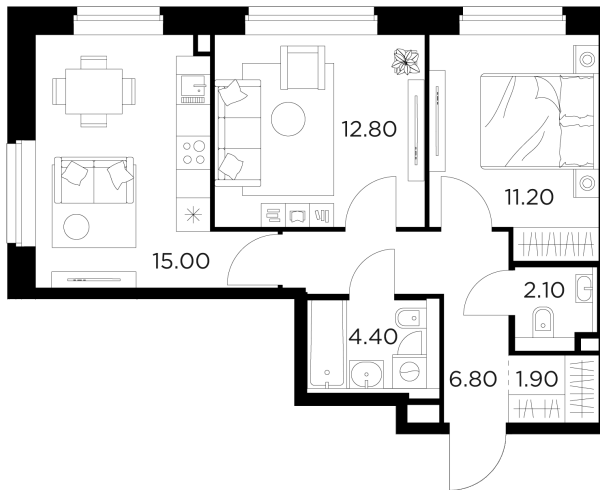

### С мебелью

+7 (495) 500-00-04

[ingrad.ru](http://ingrad.ru)

2-комн. квартира №128, 54.2м<sup>2</sup>

ЖК Белый Град,  
Корпус 11.3, Секция 1, Этаж 12 из 23

11 820 000₽

218 082₽/м<sup>2</sup>

● м. «Медведково»

Отделка

Без отделки

Ввод

III квартал 2026

### На этаже