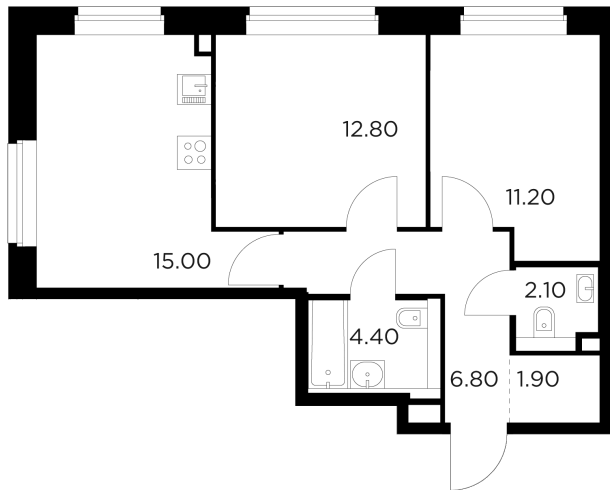

### С мебелью

+7 (495) 500-00-04

[ingrad.ru](http://ingrad.ru)

2-комн. квартира №128, 54.2м<sup>2</sup>

ЖК Белый Град,  
Корпус 11.3, Секция 1, Этаж 12 из 23

11 820 000₽

218 082₽/м<sup>2</sup>

● м. «Медведково»