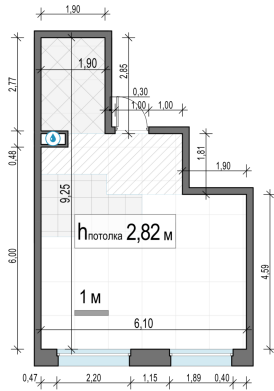

Планировка

С мебелью

**1-комн. квартира №126, 39.9м<sup>2</sup>**

Корпус 11.3, Секция 1, Этаж 12 из 23

**8 670 000₽**  
217 294₽/м<sup>2</sup>

● м. «Медведково»

Отделка

Без отделки

Ввод

III квартал 2026

На этаже

На генплане

Квартира  
на сайте