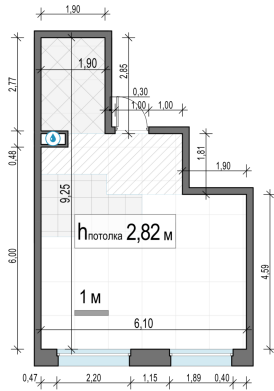

Планировка

С мебелью

1-комн. квартира №126, 39.9м²

Корпус 11.3, Секция 1, Этаж 12 из 23

9 050 000₽

226 818₽/м²

● м. «Медведково»

Отделка

Без отделки

Ввод

III квартал 2026

На этаже

На генплане

Квартира
на сайте