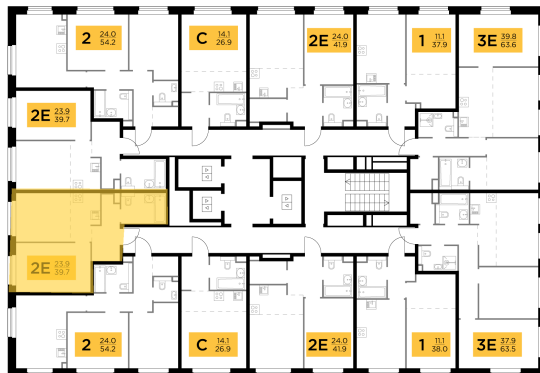

Планировка

С мебелью

1-комн. квартира №126, 39.9м²

Корпус 11.3, Секция 1, Этаж 12 из 23

9 050 000₽

226 818₽/м²

● м. «Медведково»

Отделка

Без отделки

Ввод

III квартал 2026

На этаже

На генплане

Квартира
на сайте