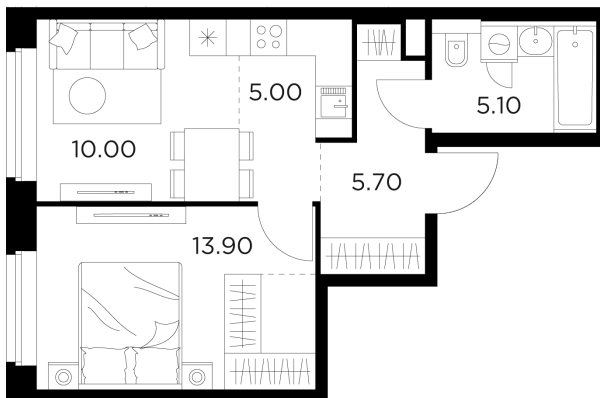

Планировка

С мебелью

+7 (495) 500-00-04

ingrad.ru

1-комн. квартира №126, 39.7м²

ЖК Белый Град,
Корпус 11.3, Секция 1, Этаж 12 из 23

8 960 000₽

225 693₽/м²

● м. «Медведково»

Отделка

Без отделки

Ввод

III квартал 2026

На этаже

На генплане

Квартира
на сайте