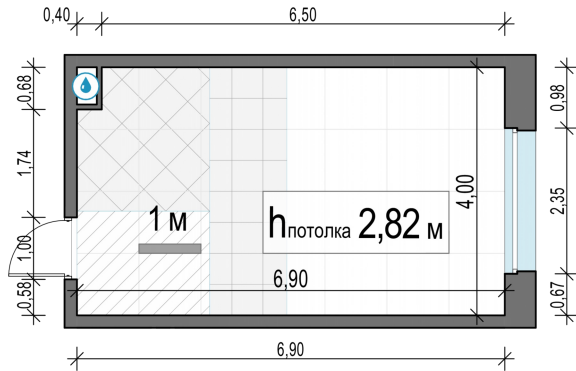

Планировка

С мебелью

Студия №124, 27м²

Корпус 11.3, Секция 1, Этаж 12 из 23

7 310 000₽
270 741₽/м²

● м. «Медведково»

Отделка

Без отделки

Ввод

III квартал 2026

На этаже

На генплане

Квартира
на сайте

Скачано 24.06.2026 05:22