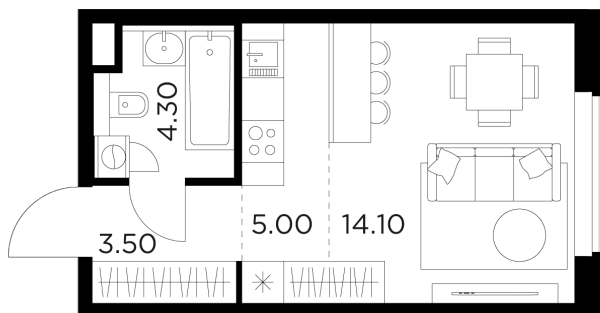

## Планировка

## С мебелью

+7 (495) 500-00-04

[ingrad.ru](http://ingrad.ru)

Студия №124, 26.9м<sup>2</sup>

ЖК Белый Град,  
Корпус 11.3, Секция 1, Этаж 12 из 23

6 890 000₽

256 134₽/м<sup>2</sup>

● м. «Медведково»