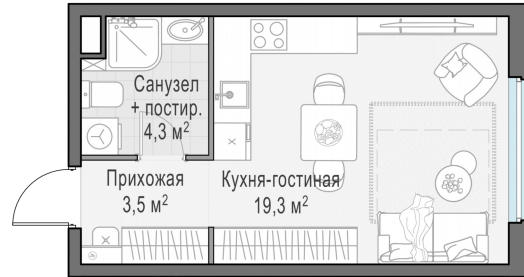

Планировка

С мебелью

Студия №124, 27м²

Корпус 11.3, Секция 1, Этаж 12 из 23

7 310 000₽
270 741₽/м²

● м. «Медведково»

Отделка

Без отделки

Ввод

III квартал 2026

На этаже

На генплане

Квартира
на сайте

Скачано 24.06.2026 05:22