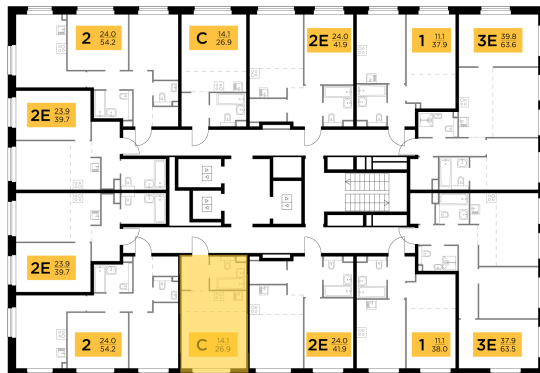

Планировка

С мебелью

Студия №124, 27м²

Корпус 11.3, Секция 1, Этаж 12 из 23

7 310 000₽
270 741₽/м²

● м. «Медведково»

Отделка

Без отделки

Ввод

III квартал 2026

На этаже

На генплане

Квартира
на сайте

Скачано 24.06.2026 05:22