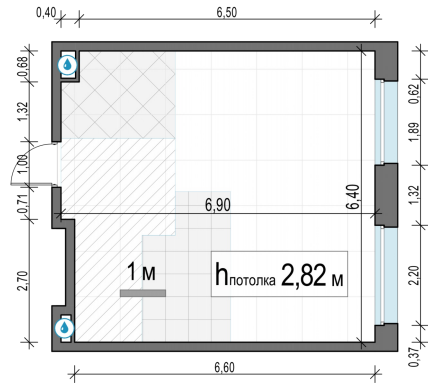

Планировка

С мебелью

1-комн. квартира №123, 41.9м²

Корпус 11.3, Секция 1, Этаж 12 из 23

9 830 000₽
234 607₽/м²

● м. «Медведково»

Отделка

Без отделки

Ввод

III квартал 2026

На этаже

На генплане

Квартира
на сайте

Скачано 16.04.2026 07:58