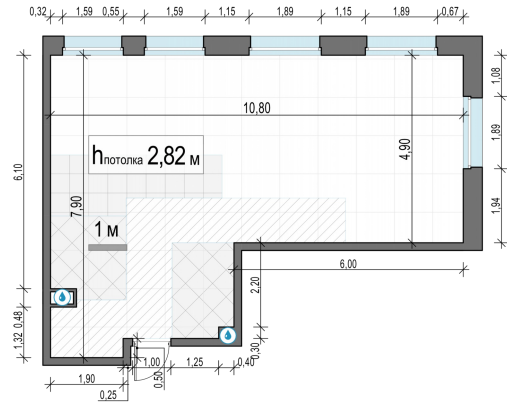

Планировка

С мебелью

2-комн. квартира №121, 63.5м²

Корпус 11.3, Секция 1, Этаж 12 из 23

13 620 000₽

214 489₽/м²

● м. «Медведково»

Отделка

Без отделки

Ввод

III квартал 2026

На этаже

На генплане

Квартира
на сайте

Скачано 24.06.2026 09:45