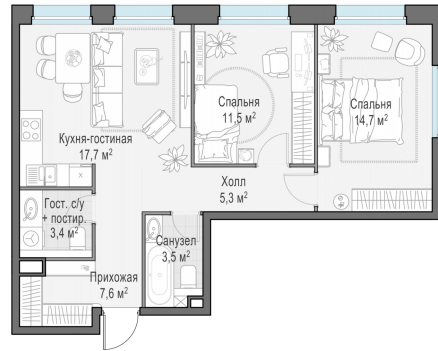

Планировка

С мебелью

2-комн. квартира №121, 63.5м²

Корпус 11.3, Секция 1, Этаж 12 из 23

13 620 000₽

214 489₽/м²

● м. «Медведково»

Отделка

Без отделки

Ввод

III квартал 2026

На этаже

На генплане

Квартира
на сайте

Скачано 24.06.2026 09:45