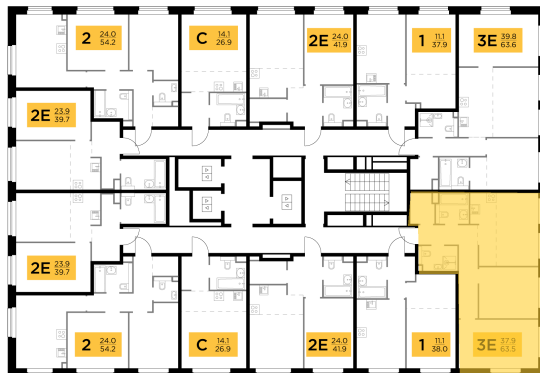

Планировка

С мебелью

2-комн. квартира №121, 63.5м²

Корпус 11.3, Секция 1, Этаж 12 из 23

13 620 000₽

214 489₽/м²

● м. «Медведково»

Отделка

Без отделки

Ввод

III квартал 2026

На этаже

На генплане

Квартира
на сайте

Скачано 24.06.2026 09:45