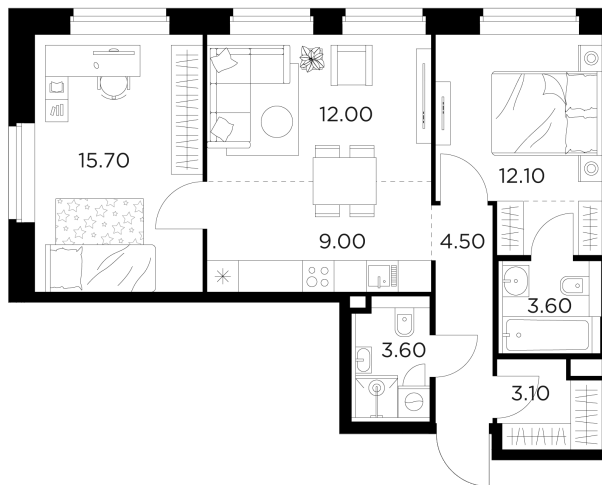

Планировка

С мебелью

+7 (495) 500-00-04

ingrad.ru

2-комн. квартира №120, 63.6м²

ЖК Белый Град,
Корпус 11.3, Секция 1, Этаж 11 из 23

12 960 000₽

203 774₽/м²

● м. «Медведково»

Отделка

Без отделки

Ввод

III квартал 2026

На этаже

На генплане

Квартира
на сайте