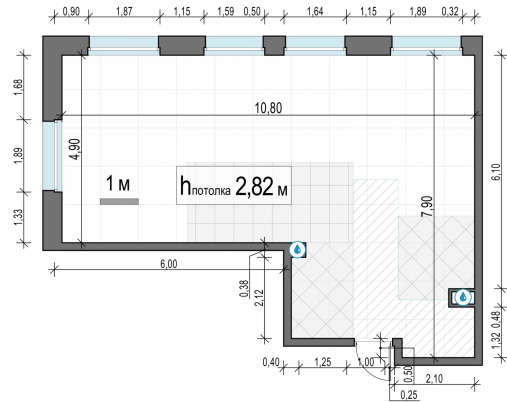

Планировка

С мебелью

1-комн. квартира №120, 63.6м²

Корпус 11.3, Секция 1, Этаж 11 из 23

13 510 000₽

212 422₽/м²

● м. «Медведково»

Отделка

Без отделки

Ввод

III квартал 2026

На этаже

На генплане

Квартира
на сайте

Скачано 24.06.2026 23:23