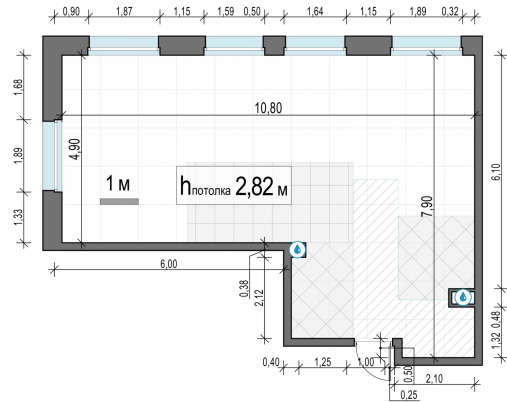

Планировка

С мебелью

**1-комн. квартира №120, 63.6м<sup>2</sup>**

Корпус 11.3, Секция 1, Этаж 11 из 23

**14 640 000₽**  
230 189₽/м<sup>2</sup>

● м. «Медведково»

Отделка

Без отделки

Ввод

III квартал 2026

На этаже

На генплане

Квартира  
на сайте

Скачано 03.05.2026 11:33