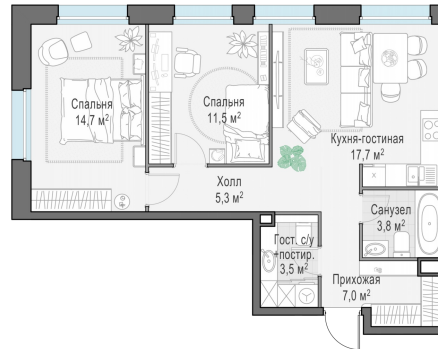

Планировка

С мебелью

1-комн. квартира №120, 63.6м²

Корпус 11.3, Секция 1, Этаж 11 из 23

13 510 000₽

212 422₽/м²

● м. «Медведково»

Отделка

Без отделки

Ввод

III квартал 2026

На этаже

На генплане

Квартира
на сайте

Скачано 24.06.2026 23:23