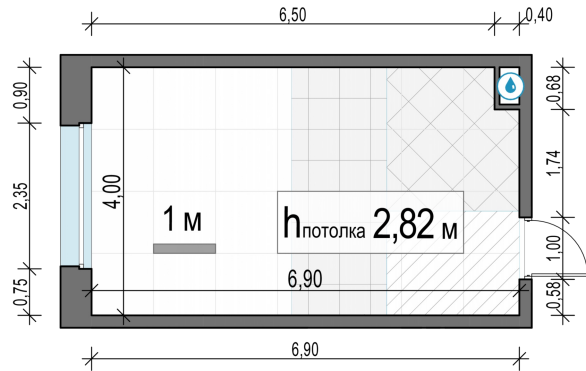

Планировка

С мебелью

Студия №117, 26.9м²

Корпус 11.3, Секция 1, Этаж 11 из 23

6 890 000₽
256 134₽/м²

● м. «Медведково»

Отделка

Без отделки

Ввод

III квартал 2026

На этаже

На генплане

Квартира
на сайте