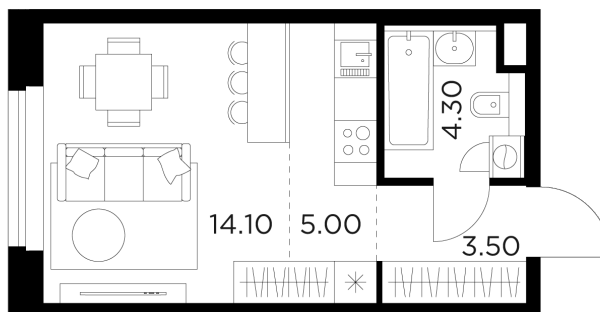

Планировка

С мебелью

+7 (495) 500-00-04

[ingrad.ru](http://ingrad.ru)

Студия №117, 26.9м<sup>2</sup>

ЖК Белый Град,  
Корпус 11.3, Секция 1, Этаж 11 из 23

6 740 000₽

250 558₽/м<sup>2</sup>

● м. «Медведково»

Отделка

Без отделки

Ввод

III квартал 2026

На этаже

На генплане

Квартира  
на сайте