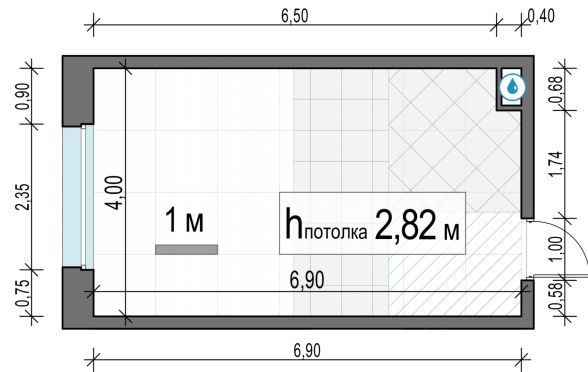

Планировка

С мебелью

Студия №117, 26.9м²

Корпус 11.3, Секция 1, Этаж 11 из 23

6 720 000₽

249 815₽/м²

● м. «Медведково»

Отделка

Без отделки

Ввод

III квартал 2026

На этаже

На генплане

Квартира
на сайте

Скачано 24.06.2026 05:28