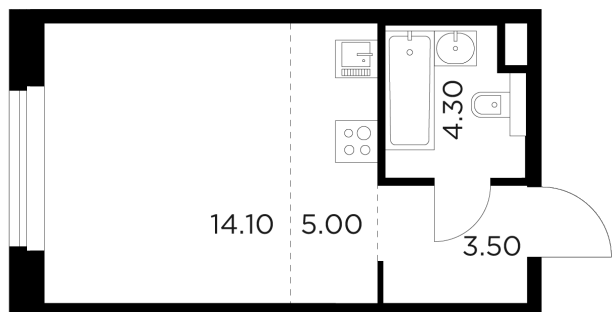

Планировка

С мебелью

+7 (495) 500-00-04

[ingrad.ru](http://ingrad.ru)

Студия №117, 26.9м<sup>2</sup>

ЖК Белый Град,  
Корпус 11.3, Секция 1, Этаж 11 из 23

6 740 000₽

250 558₽/м<sup>2</sup>

● м. «Медведково»

Отделка

Без отделки

Ввод

III квартал 2026

На этаже

На генплане

Квартира  
на сайте