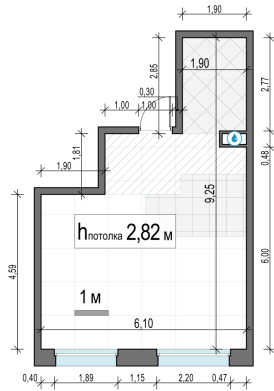

Планировка

С мебелью

**1-комн. квартира №115, 39.9м<sup>2</sup>**

Корпус 11.3, Секция 1, Этаж 11 из 23

**8 550 000₽**  
214 286₽/м<sup>2</sup>

● м. «Медведково»

Отделка

Без отделки

Ввод

III квартал 2026

На этаже

На генплане

Квартира  
на сайте