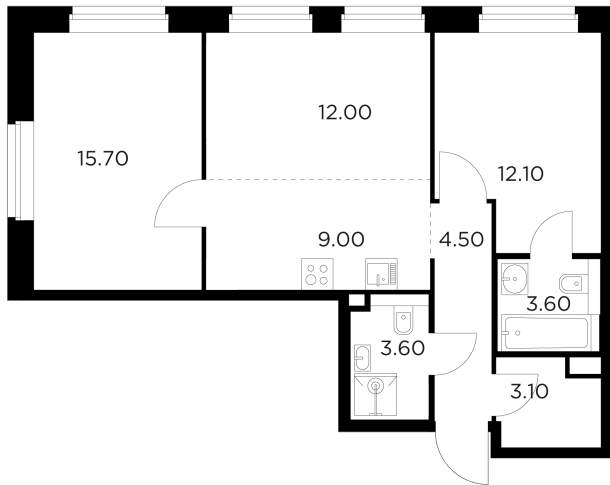

Планировка

С мебелью

+7 (495) 500-00-04

ingrad.ru

3-комн. квартира №108, 63.6м²

ЖК Белый Grad,
Корпус 11.3, Секция 1, Этаж 10 из 23

11 581 227₽

182 095₽/м²

● Медведково

Отделка

Без отделки

Ввод

III квартал 2026

На этаже

На генплане

Квартира
на сайте