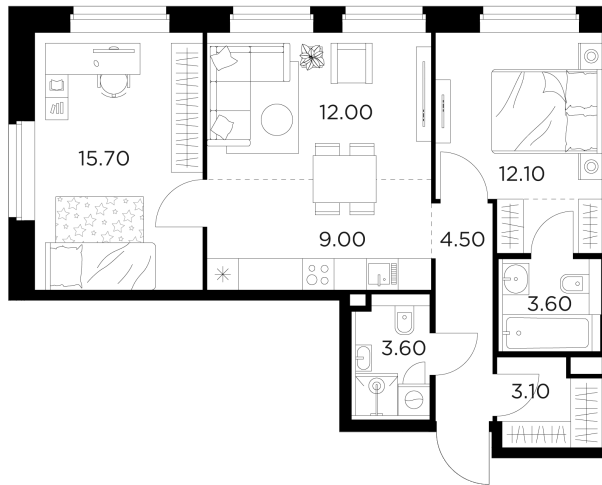

Планировка

С мебелью

+7 (495) 500-00-04

ingrad.ru

3-комн. квартира №108, 63.6м²

ЖК Белый Grad,
Корпус 11.3, Секция 1, Этаж 10 из 23

11 581 227₽

182 095₽/м²

● Медведково

Отделка

Без отделки

Ввод

III квартал 2026

На этаже

На генплане

Квартира
на сайте