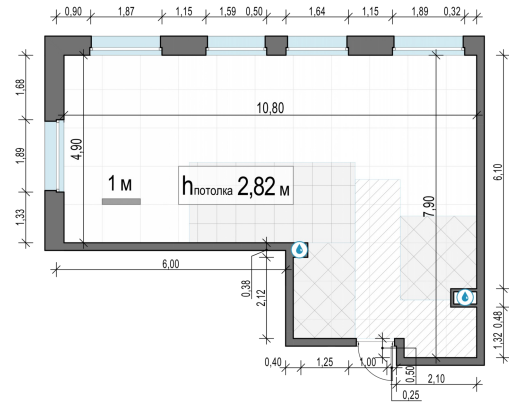

Планировка

С мебелью

1-комн. квартира №108, 63.6м²

Корпус 11.3, Секция 1, Этаж 10 из 23

14 580 000₽
229 246₽/м²

● м. «Медведково»

Отделка

Без отделки

Ввод

III квартал 2026

На этаже

На генплане

Квартира
на сайте