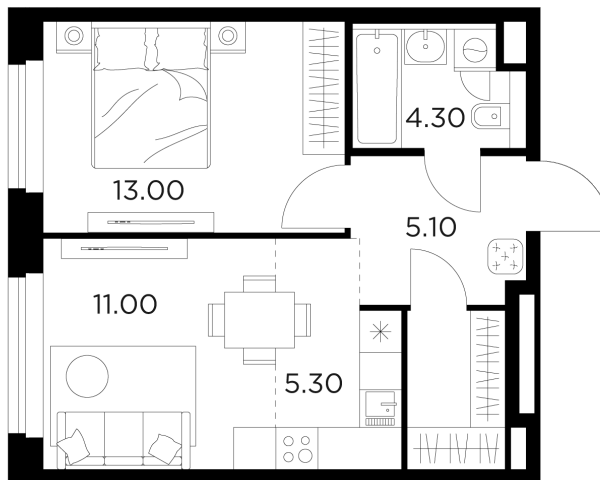

Планировка

С мебелью

+7 (495) 500-00-04

ingrad.ru

2-комн. квартира №106, 41.9м²

ЖК Белый Grad,
Корпус 11.3, Секция 1, Этаж 10 из 23

8 040 051₽

191 887₽/м²

● Медведково

Отделка

Без отделки

Ввод

III квартал 2026

На этаже

На генплане

Квартира
на сайте