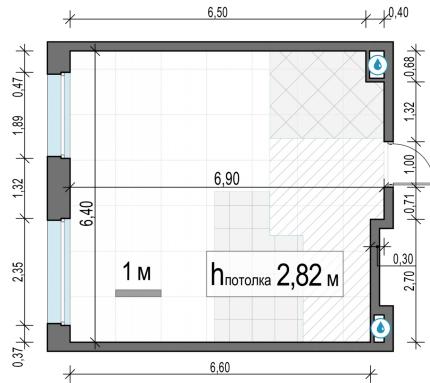

Планировка

С мебелью

1-комн. квартира №106, 41.9м²

Корпус 11.3, Секция 1, Этаж 10 из 23

8 660 000₽
206 683₽/м²

● м. «Медведково»

Отделка

Без отделки

Ввод

III квартал 2026

На этаже

На генплане

Квартира
на сайте