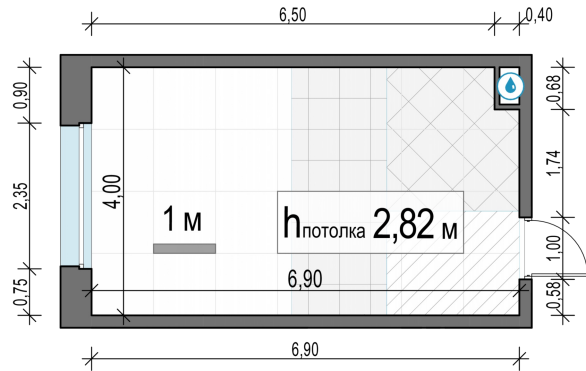

Планировка

С мебелью

## Студия №105, 26.9м<sup>2</sup>

Корпус 11.3, Секция 1, Этаж 10 из 23

**6 700 000₽**  
249 071₽/м<sup>2</sup>

● м. «Медведково»

Отделка

Без отделки

Ввод

III квартал 2026