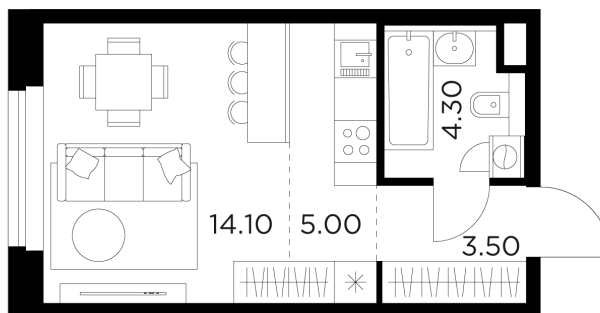

Планировка

С мебелью

+7 (495) 500-00-04

ingrad.ru

Студия №105, 26.9м²

ЖК Белый Grad,
Корпус 11.3, Секция 1, Этаж 10 из 23

6 270 401₽

233 100₽/м²

● Медведково

Отделка

Без отделки

Ввод

III квартал 2026

На этаже

На генплане

Квартира
на сайте