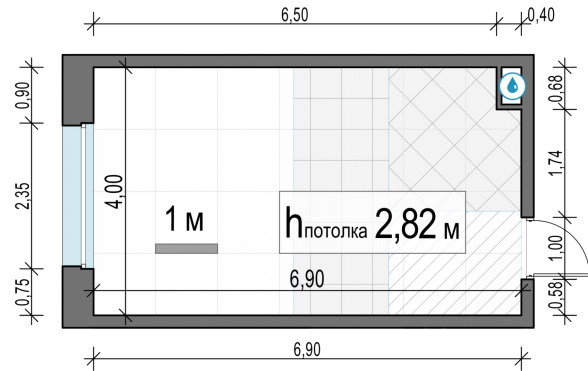

Планировка

С мебелью

Студия №105, 26.9м²

Корпус 11.3, Секция 1, Этаж 10 из 23

6 700 000₽
249 071₽/м²

● м. «Медведково»

Отделка

Без отделки

Ввод

III квартал 2026

На этаже

На генплане

Квартира
на сайте