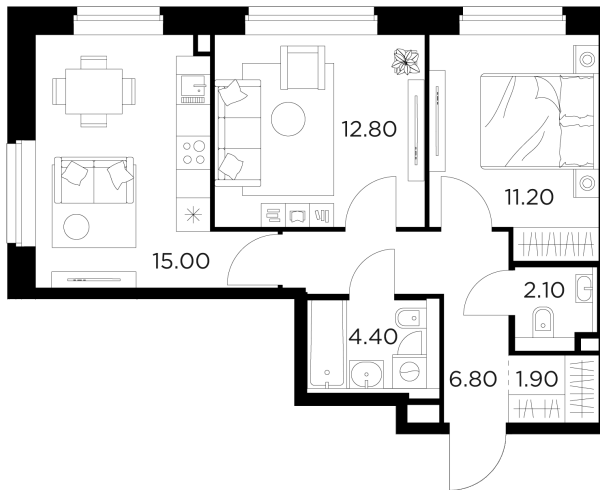

## Планировка

## С мебелью

+7 (495) 500-00-04

[ingrad.ru](http://ingrad.ru)

**2-комн. квартира №104, 54.2м<sup>2</sup>**

ЖК Белый Grad,  
Корпус 11.3, Секция 1, Этаж 10 из 23

**10 945 965Р**

201 955Р/м<sup>2</sup>

● М Медведково

Отделка

Без отделки

Ввод

III квартал 2026