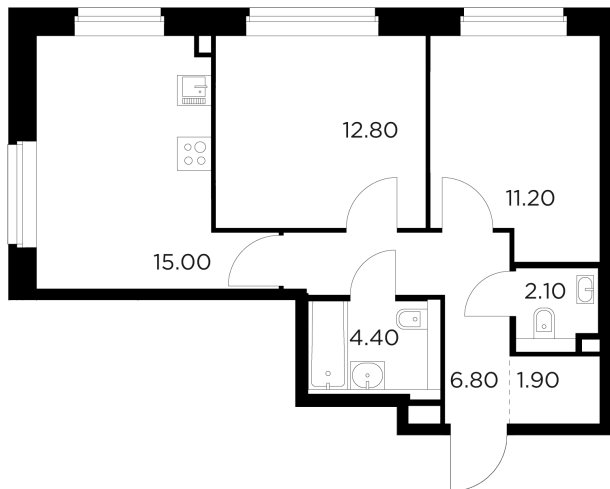

## С мебелью

+7 (495) 500-00-04

[ingrad.ru](http://ingrad.ru)

**2-комн. квартира №104, 54.2м<sup>2</sup>**

ЖК Белый Grad,  
Корпус 11.3, Секция 1, Этаж 10 из 23

**10 970 000₽**

202 392₽/м<sup>2</sup>

● м. «Медведково»