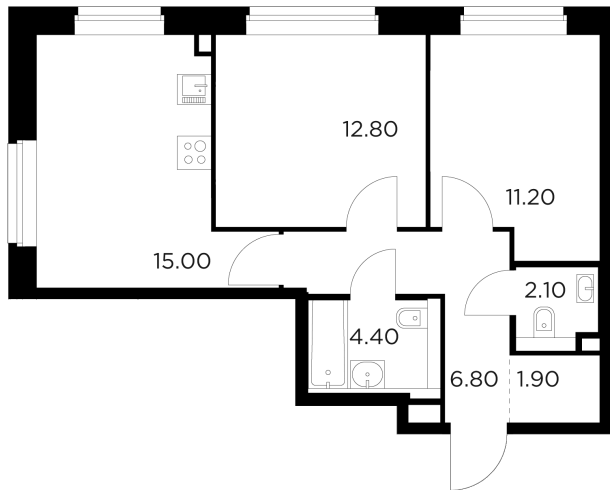

## Планировка

## С мебелью

+7 (495) 500-00-04

[ingrad.ru](http://ingrad.ru)

**2-комн. квартира №104, 54.2м<sup>2</sup>**

ЖК Белый Grad,  
Корпус 11.3, Секция 1, Этаж 10 из 23

**10 945 965Р**

201 955Р/м<sup>2</sup>

● М Медведково