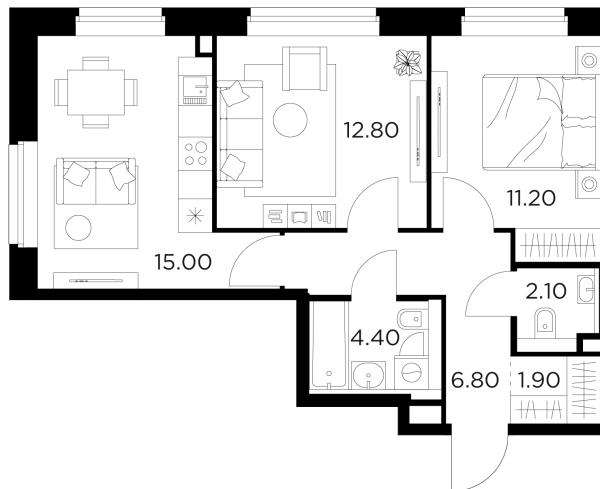

## Планировка

## С мебелью

+7 (495) 500-00-04

[ingrad.ru](http://ingrad.ru)

**2-комн. квартира №104, 54.2м<sup>2</sup>**

ЖК Белый Grad,  
Корпус 11.3, Секция 1, Этаж 10 из 23

**10 970 000₽**

202 392₽/м<sup>2</sup>

● м. «Медведково»