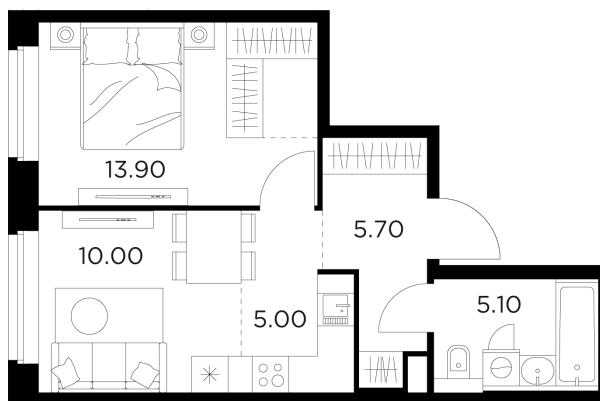

Планировка

С мебелью

+7 (495) 500-00-04

ingrad.ru

2-комн. квартира №103, 39.7м²

ЖК Белый Grad,
Корпус 11.3, Секция 1, Этаж 10 из 23

8 452 990₽

212 922₽/м²

● М Медведково

Отделка

Без отделки

Ввод

III квартал 2026

На этаже

На генплане

Квартира
на сайте