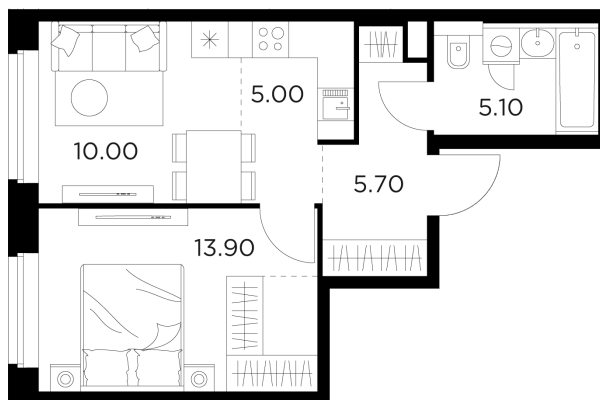

Планировка

С мебелью

+7 (495) 500-00-04

ingrad.ru

2-комн. квартира №102, 39.7м²

ЖК Белый Grad,
Корпус 11.3, Секция 1, Этаж 10 из 23

8 120 578₽

204 549₽/м²

● Медведково

Отделка

Без отделки

Ввод

III квартал 2026

На этаже

На генплане

Квартира
на сайте