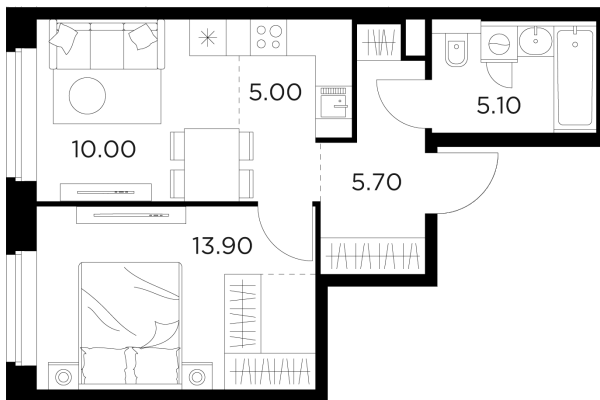

## Планировка

## С мебелью

+7 (495) 500-00-04

[ingrad.ru](http://ingrad.ru)

**2-комн. квартира №102, 39.7м<sup>2</sup>**

ЖК Белый Grad,  
Корпус 11.3, Секция 1, Этаж 10 из 23

**8 465 787₽**

213 244₽/м<sup>2</sup>

● М Медведково