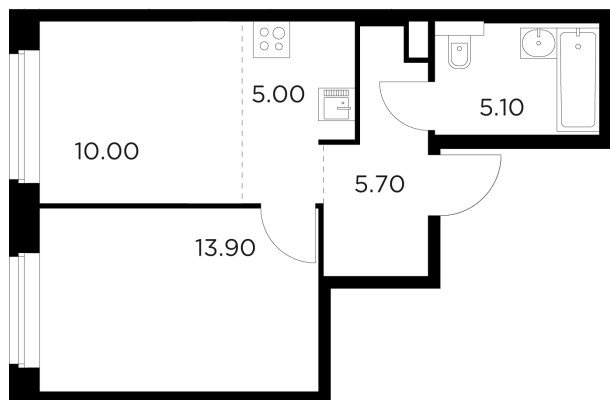

Планировка

С мебелью

+7 (495) 500-00-04

ingrad.ru

2-комн. квартира №102, 39.7м²

ЖК Белый Grad,
Корпус 11.3, Секция 1, Этаж 10 из 23

8 120 578₽

204 549₽/м²

● Медведково

Отделка

Без отделки

Ввод

III квартал 2026

На этаже

На генплане

Квартира
на сайте