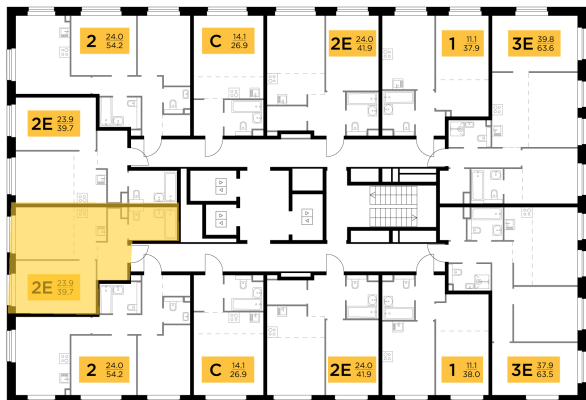

Планировка

С мебелью

+7 (495) 500-00-04

ingrad.ru

2-комн. квартира №102, 39.7м²

ЖК Белый Grad,
Корпус 11.3, Секция 1, Этаж 10 из 23

8 465 787₽

213 244₽/м²

● М Медведково

Отделка

Без отделки

Ввод

III квартал 2026

На этаже

На генплане

Квартира
на сайте