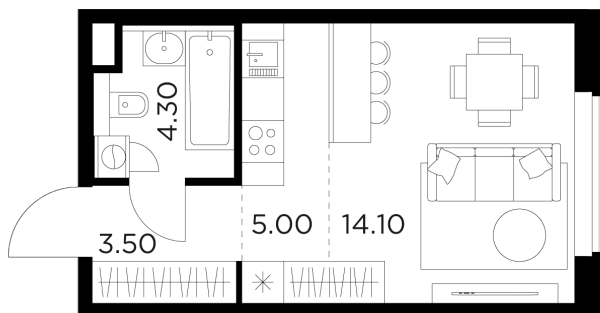

Планировка

С мебелью

+7 (495) 500-00-04

ingrad.ru

Студия №100, 26.9м²

ЖК Белый Grad,
Корпус 11.3, Секция 1, Этаж 10 из 23

6 510 000₽

241 889₽/м²

● м. «Медведково»

Отделка

Без отделки

Ввод

III квартал 2026

На этаже

На генплане

Квартира
на сайте