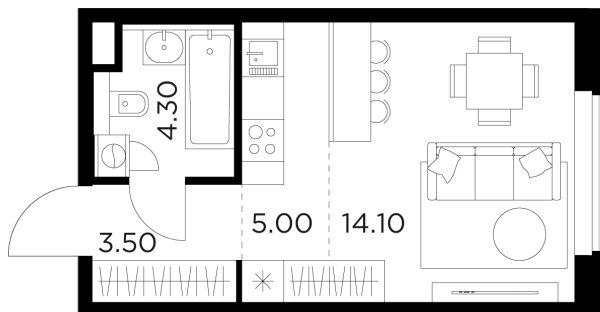

Планировка

С мебелью

+7 (495) 500-00-04

ingrad.ru

Студия №100, 26.9м²

ЖК Белый Grad,
Корпус 11.3, Секция 1, Этаж 10 из 23

6 459 822₽

240 142₽/м²

● Медведково

Отделка

Без отделки

Ввод

III квартал 2026

На этаже

На генплане

Квартира
на сайте