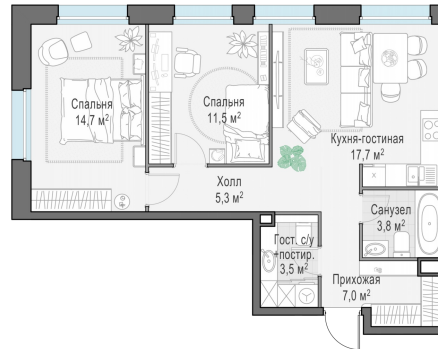

Планировка

С мебелью

1-комн. квартира №96, 63.6м²

Корпус 11.3, Секция 1, Этаж 9 из 23

13 700 000₽
215 409₽/м²

● м. «Медведково»

Отделка

Без отделки

Ввод

III квартал 2026

На этаже

На генплане

Квартира
на сайте

Скачано 24.06.2026 23:30