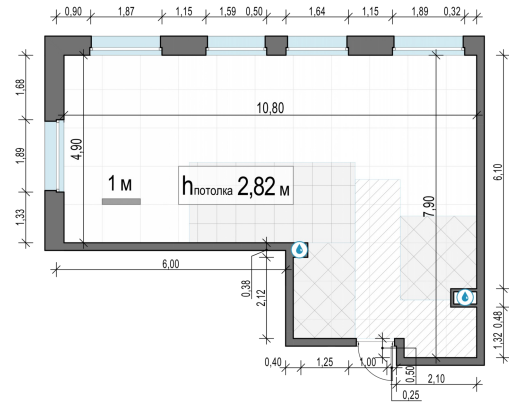

Планировка

С мебелью

1-комн. квартира №96, 63.6м²

Корпус 11.3, Секция 1, Этаж 9 из 23

13 700 000₽
215 409₽/м²

● м. «Медведково»

Отделка

Без отделки

Ввод

III квартал 2026

На этаже

На генплане

Квартира
на сайте

Скачано 24.06.2026 23:30