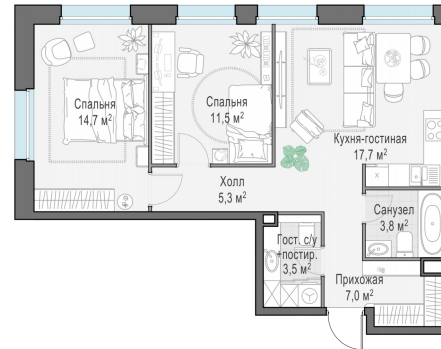

Планировка

С мебелью

1-комн. квартира №96, 63.6м²

Корпус 11.3, Секция 1, Этаж 9 из 23

13 700 000₽
215 409₽/м²

● м. «Медведково»

Отделка

Без отделки

Ввод

III квартал 2026

На этаже

На генплане

Квартира
на сайте

Скачано 25.06.2026 00:26