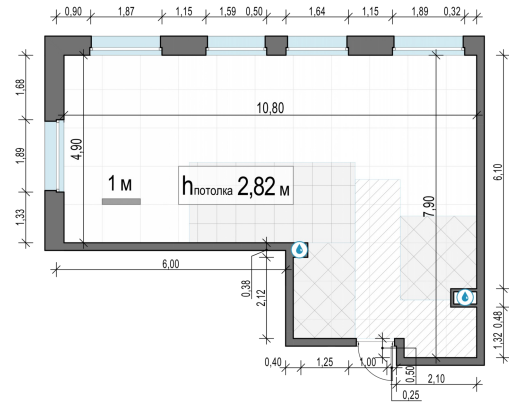

Планировка

С мебелью

1-комн. квартира №96, 63.6м²

Корпус 11.3, Секция 1, Этаж 9 из 23

13 700 000₽
215 409₽/м²

● м. «Медведково»

Отделка

Без отделки

Ввод

III квартал 2026

На этаже

На генплане

Квартира
на сайте

Скачано 25.06.2026 00:26