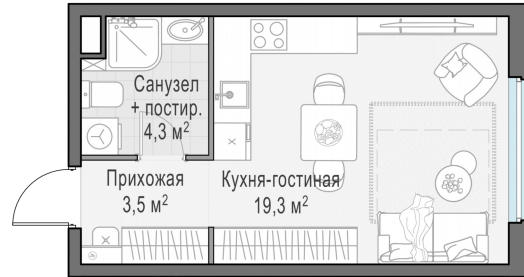

Планировка

С мебелью

Студия №88, 27м²

Корпус 11.3, Секция 1, Этаж 9 из 23

7 170 000₽

265 556₽/м²

● м. «Медведково»

Отделка

Без отделки

Ввод

III квартал 2026

На этаже

На генплане

Квартира на сайте

Скачано 24.06.2026 05:25