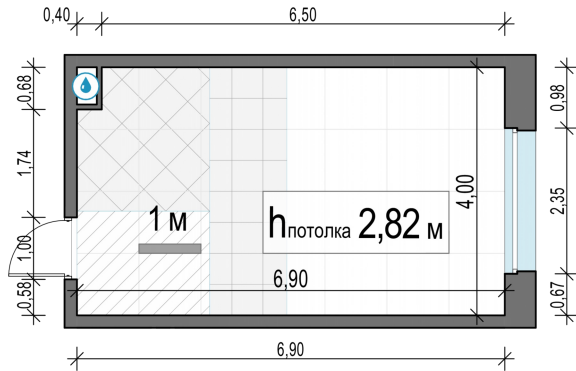

Планировка

С мебелью

Студия №88, 27м²

Корпус 11.3, Секция 1, Этаж 9 из 23

7 170 000₽

265 556₽/м²

● м. «Медведково»

Отделка

Без отделки

Ввод

III квартал 2026

На этаже

На генплане

Квартира на сайте

Скачано 24.06.2026 05:25