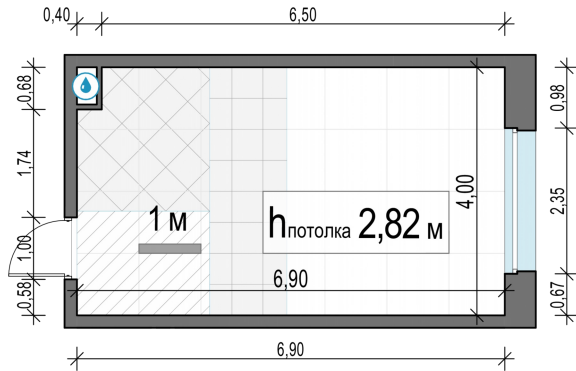

Планировка

С мебелью

Студия №88, 27м²

Корпус 11.3, Секция 1, Этаж 9 из 23

7 340 000₽

271 852₽/м²

● м. «Медведково»

Отделка

Без отделки

Ввод

III квартал 2026

На этаже

На генплане

Квартира
на сайте