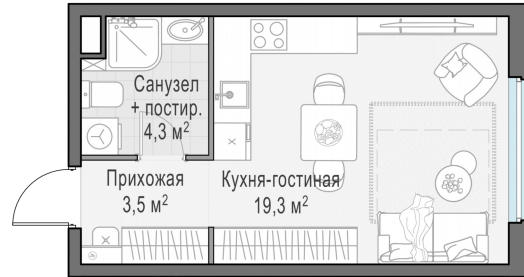

Планировка

С мебелью

Студия №88, 27м²

Корпус 11.3, Секция 1, Этаж 9 из 23

7 340 000₽

271 852₽/м²

● м. «Медведково»

Отделка

Без отделки

Ввод

III квартал 2026

На этаже

На генплане

Квартира
на сайте