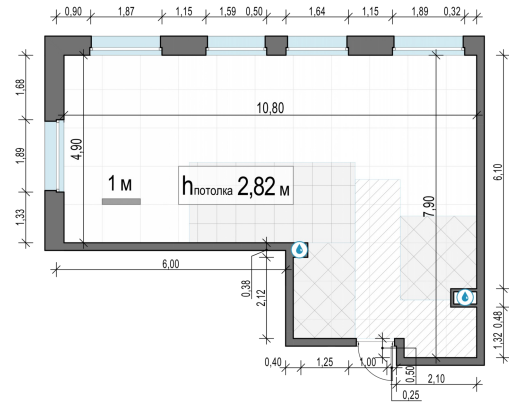

Планировка

С мебелью

1-комн. квартира №84, 63.6м²

Корпус 11.3, Секция 1, Этаж 8 из 23

13 570 000₽
213 365₽/м²

● м. «Медведково»

Отделка

Без отделки

Ввод

III квартал 2026

На этаже

На генплане

Квартира
на сайте

Скачано 24.06.2026 23:25