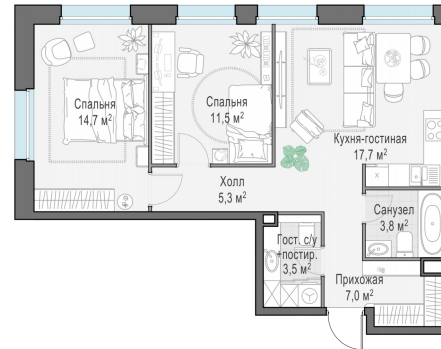

Планировка

С мебелью

1-комн. квартира №84, 63.6м²

Корпус 11.3, Секция 1, Этаж 8 из 23

13 570 000₽
213 365₽/м²

● м. «Медведково»

Отделка

Без отделки

Ввод

III квартал 2026

На этаже

На генплане

Квартира
на сайте

Скачано 24.06.2026 23:25