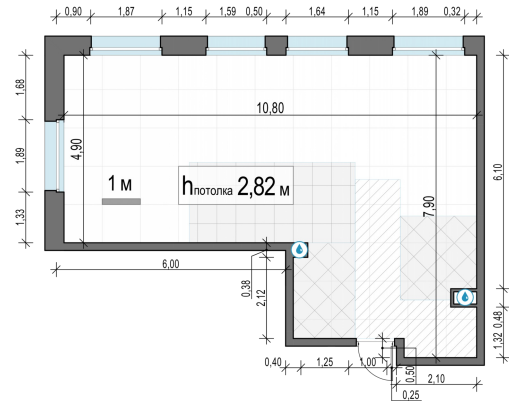

Планировка

С мебелью

1-комн. квартира №84, 63.6м²

Корпус 11.3, Секция 1, Этаж 8 из 23

14 770 000₽

232 233₽/м²

● м. «Медведково»

Отделка

Без отделки

Ввод

III квартал 2026

На этаже

На генплане

Квартира
на сайте