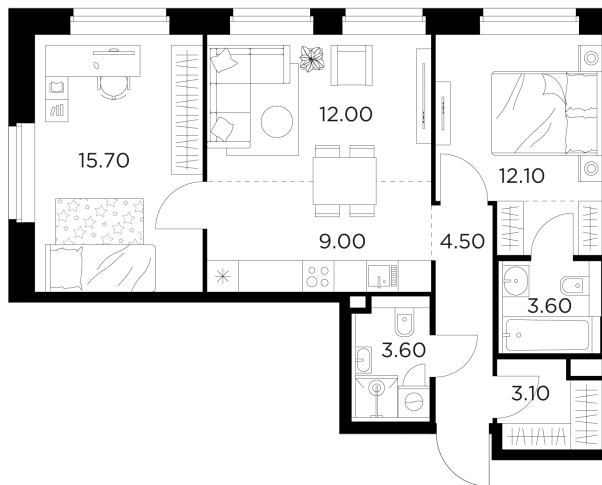

Планировка

С мебелью

+7 (495) 500-00-04

ingrad.ru

2-комн. квартира №84, 63.6м²

ЖК Белый Град,
Корпус 11.3, Секция 1, Этаж 8 из 23

12 860 000₽

202 202₽/м²

● м. «Медведково»

Отделка

Без отделки

Ввод

III квартал 2026

На этаже

На генплане

Квартира
на сайте