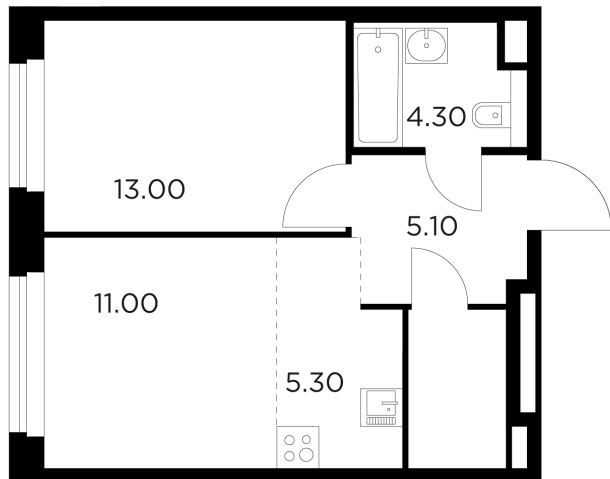

## С мебелью

+7 (495) 500-00-04

[ingrad.ru](http://ingrad.ru)

1-комн. квартира №82, 41.9м<sup>2</sup>

ЖК Белый Град,  
Корпус 11.3, Секция 1, Этаж 8 из 23

9 160 000₽

218 616₽/м<sup>2</sup>

● м. «Медведково»