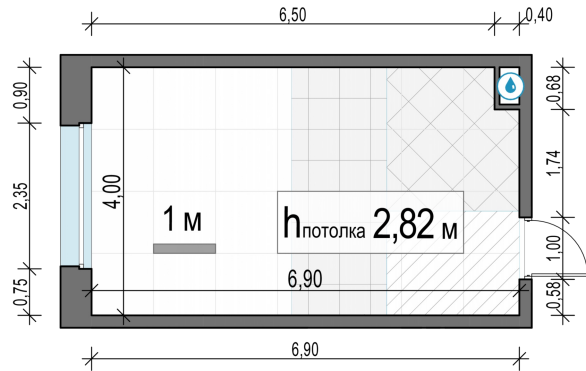

Планировка

С мебелью

Студия №81, 26.9м²

Корпус 11.3, Секция 1, Этаж 8 из 23

6 760 000₽
251 302₽/м²

● м. «Медведково»

Отделка

Без отделки

Ввод

III квартал 2026

На этаже

На генплане

Квартира на сайте