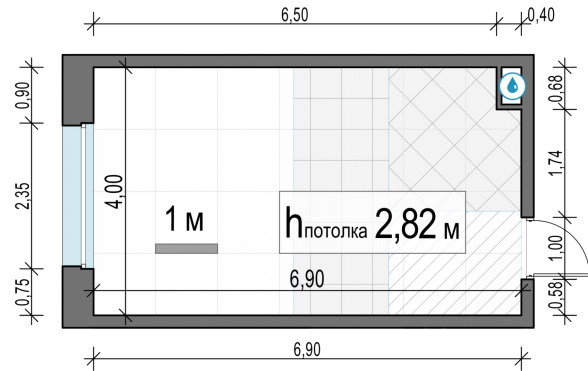

Планировка

С мебелью

Студия №81, 26.9м²

Корпус 11.3, Секция 1, Этаж 8 из 23

6 620 000₽
 246 097₽/м²

● м. «Медведково»

Отделка

Без отделки

Ввод

III квартал 2026

На этаже

На генплане

Квартира на сайте

Скачано 24.06.2026 05:24