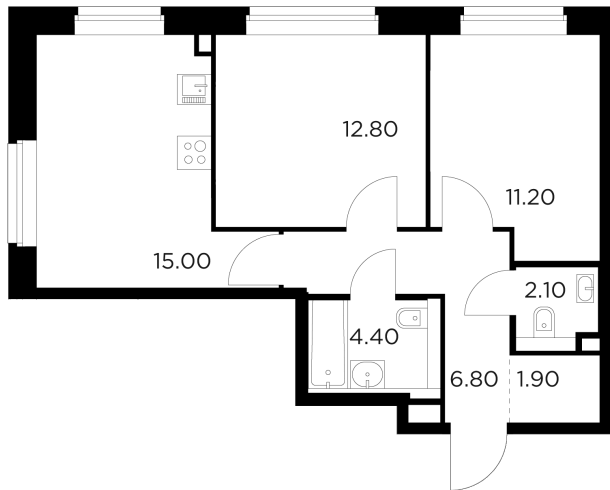

### С мебелью

+7 (495) 500-00-04

[ingrad.ru](http://ingrad.ru)

2-комн. квартира №80, 54.2м<sup>2</sup>

ЖК Белый Град,  
Корпус 11.3, Секция 1, Этаж 8 из 23

11 500 000₽

212 178₽/м<sup>2</sup>

● м. «Медведково»