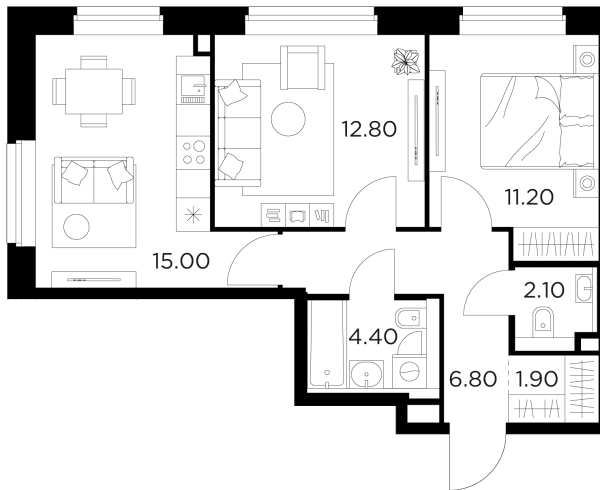

### С мебелью

+7 (495) 500-00-04

[ingrad.ru](http://ingrad.ru)

2-комн. квартира №80, 54.2м<sup>2</sup>

ЖК Белый Град,  
Корпус 11.3, Секция 1, Этаж 8 из 23

11 500 000₽

212 178₽/м<sup>2</sup>

● м. «Медведково»

Отделка

Без отделки

Ввод

III квартал 2026

### На этаже