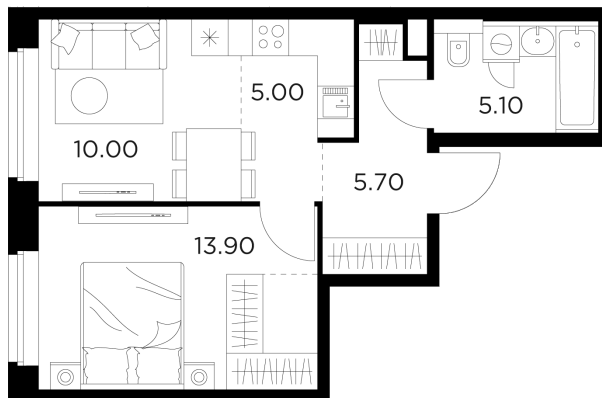

Планировка

С мебелью

+7 (495) 500-00-04

ingrad.ru

1-комн. квартира №78, 39.7м²

ЖК Белый Град,
Корпус 11.3, Секция 1, Этаж 8 из 23

8 880 000₽

223 678₽/м²

● м. «Медведково»

Отделка

Без отделки

Ввод

III квартал 2026

На этаже

На генплане

Квартира
на сайте