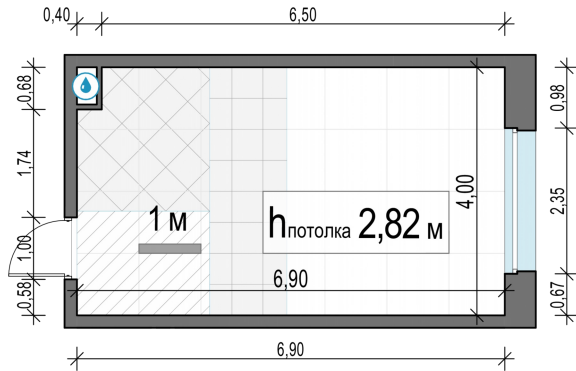

Планировка

С мебелью

Студия №76, 27м²

Корпус 11.3, Секция 1, Этаж 8 из 23

7 120 000₽
 263 704₽/м²

● м. «Медведково»

Отделка

Без отделки

Ввод

III квартал 2026

На этаже

На генплане

Квартира на сайте