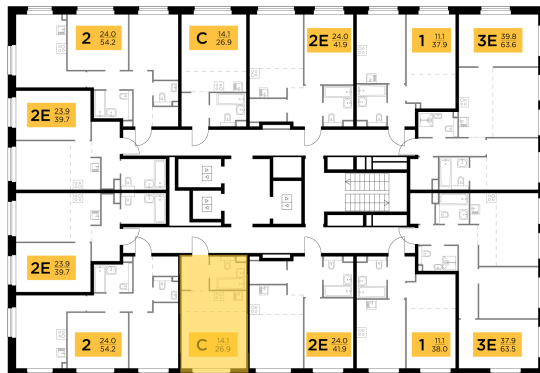

Планировка

С мебелью

Студия №76, 27м²

Корпус 11.3, Секция 1, Этаж 8 из 23

7 120 000₽
 263 704₽/м²

● м. «Медведково»

Отделка

Без отделки

Ввод

III квартал 2026

На этаже

На генплане

Квартира на сайте