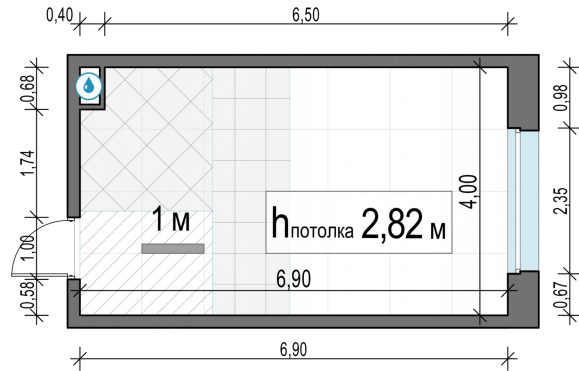

Планировка

С мебелью

Студия №76, 27м²

Корпус 11.3, Секция 1, Этаж 8 из 23

7 280 000₽
 269 630₽/м²

● м. «Медведково»

Отделка

Без отделки

Ввод

III квартал 2026

На этаже

На генплане

Квартира на сайте