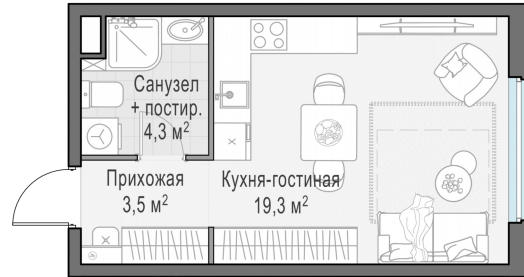

Планировка

С мебелью

Студия №76, 27м²

Корпус 11.3, Секция 1, Этаж 8 из 23

7 120 000₽
 263 704₽/м²

● м. «Медведково»

Отделка

Без отделки

Ввод

III квартал 2026

На этаже

На генплане

Квартира на сайте