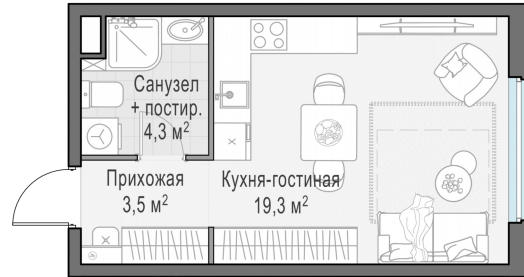

Планировка

С мебелью

Студия №76, 27м²

Корпус 11.3, Секция 1, Этаж 8 из 23

7 280 000₽
 269 630₽/м²

● м. «Медведково»

Отделка

Без отделки

Ввод

III квартал 2026

На этаже

На генплане

Квартира на сайте