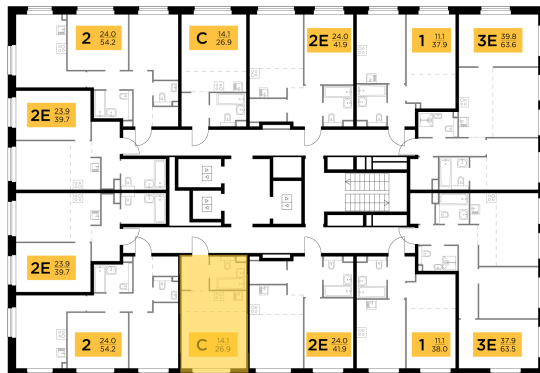

Планировка

С мебелью

Студия №76, 27м²

Корпус 11.3, Секция 1, Этаж 8 из 23

7 280 000₽
 269 630₽/м²

● м. «Медведково»

Отделка

Без отделки

Ввод

III квартал 2026

На этаже

На генплане

Квартира на сайте