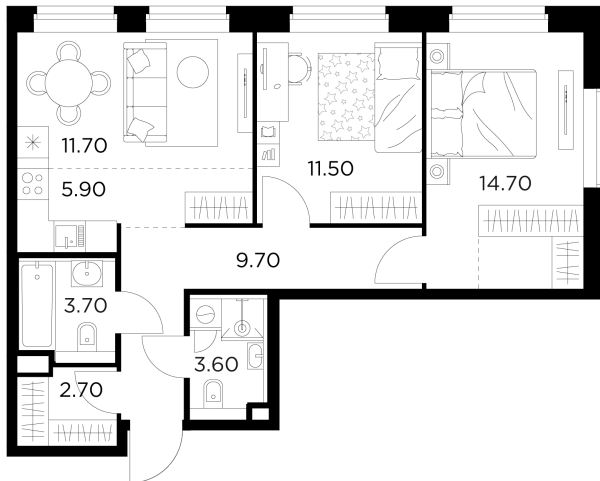

Планировка

С мебелью

+7 (495) 500-00-04

ingrad.ru

2-комн. квартира №73, 63.5м²

ЖК Белый Град,
Корпус 11.3, Секция 1, Этаж 8 из 23

12 670 000₽

199 528₽/м²

● м. «Медведково»

Отделка

Без отделки

Ввод

III квартал 2026

На этаже

На генплане

Квартира
на сайте