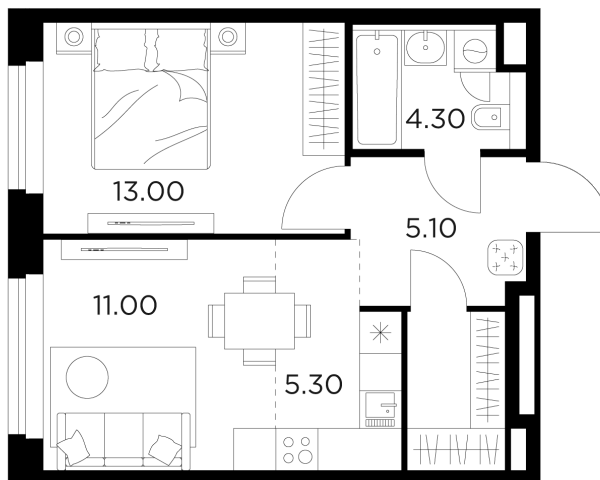

Планировка

С мебелью

+7 (495) 500-00-04

ingrad.ru

2-комн. квартира №70, 41.9м²

ЖК Белый Grad,
Корпус 11.3, Секция 1, Этаж 7 из 23

8 659 513₽

206 671₽/м²

● М Медведково

Отделка

Без отделки

Ввод

III квартал 2026

На этаже

На генплане

Квартира
на сайте