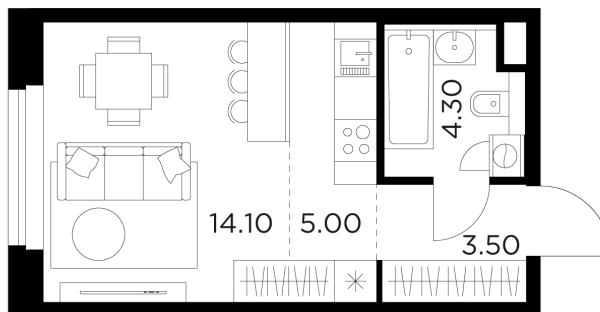

Планировка

С мебелью

+7 (495) 500-00-04

ingrad.ru

Студия №69, 26.9м²

ЖК Белый Grad,
Корпус 11.3, Секция 1, Этаж 7 из 23

6 214 689₽

231 029₽/м²

● Медведково

Отделка

Без отделки

Ввод

III квартал 2026

На этаже

На генплане

Квартира
на сайте