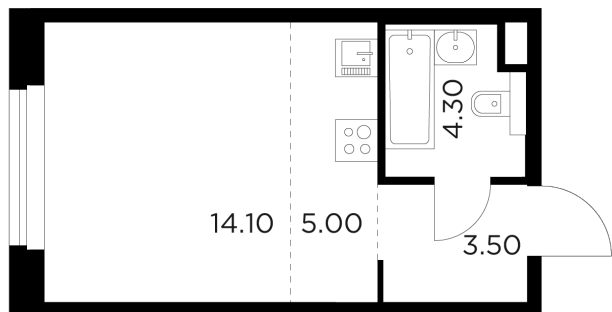

Планировка

С мебелью

+7 (495) 500-00-04

ingrad.ru

Студия №69, 26.9м²

ЖК Белый Grad,
Корпус 11.3, Секция 1, Этаж 7 из 23

6 214 689₽

231 029₽/м²

● Медведково

Отделка

Без отделки

Ввод

III квартал 2026

На этаже

На генплане

Квартира
на сайте