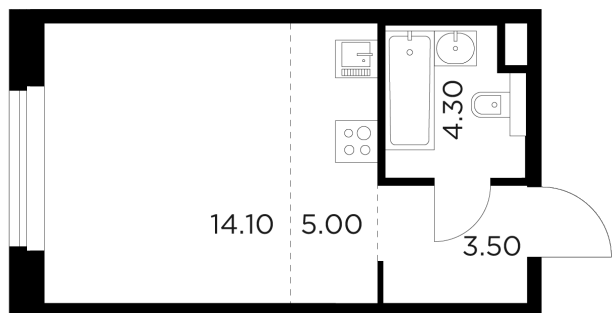

Планировка