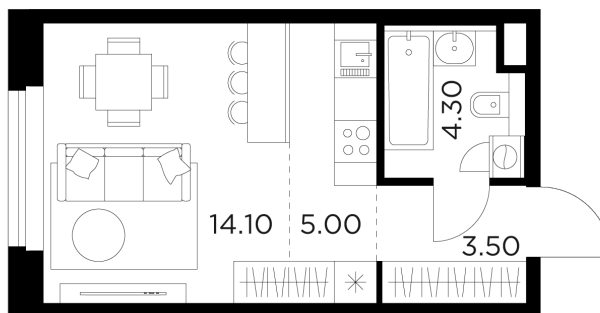

Планировка

С мебелью

+7 (495) 500-00-04

ingrad.ru

Студия №69, 26.9м²

ЖК Белый Grad,
Корпус 11.3, Секция 1, Этаж 7 из 23

6 450 000₽

239 476₽/м²

● м. «Медведково»

Отделка

Без отделки

Ввод

III квартал 2026

На этаже

На генплане

Квартира
на сайте