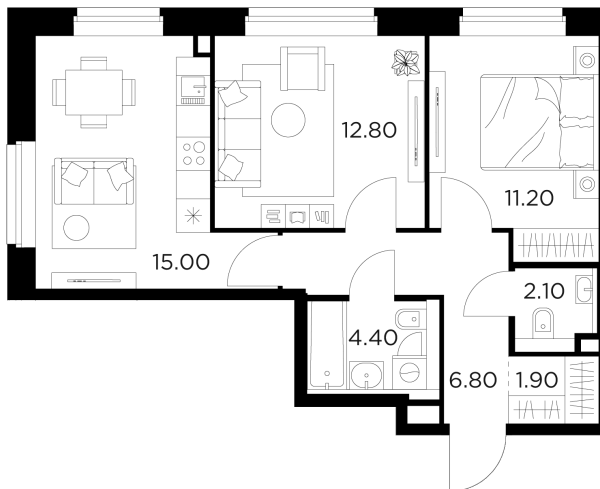

Планировка

С мебелью

+7 (495) 500-00-04

ingrad.ru

2-комн. квартира №68, 54.2м²

ЖК Белый Grad,
Корпус 11.3, Секция 1, Этаж 7 из 23

10 178 255₽

187 791₽/м²

● Медведково

Отделка

Без отделки

Ввод

III квартал 2026

На этаже

На генплане

Квартира
на сайте