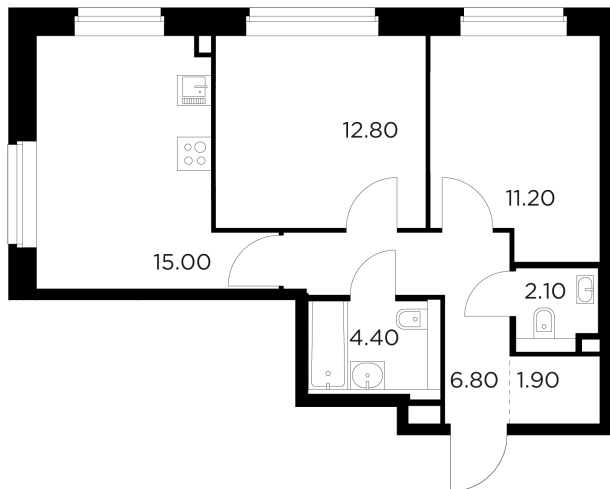

Планировка

С мебелью

+7 (495) 500-00-04

ingrad.ru

2-комн. квартира №68, 54.2м²

ЖК Белый Grad,
Корпус 11.3, Секция 1, Этаж 7 из 23

10 178 255₽

187 791₽/м²

● Медведково

Отделка

Без отделки

Ввод

III квартал 2026

На этаже

На генплане

Квартира
на сайте