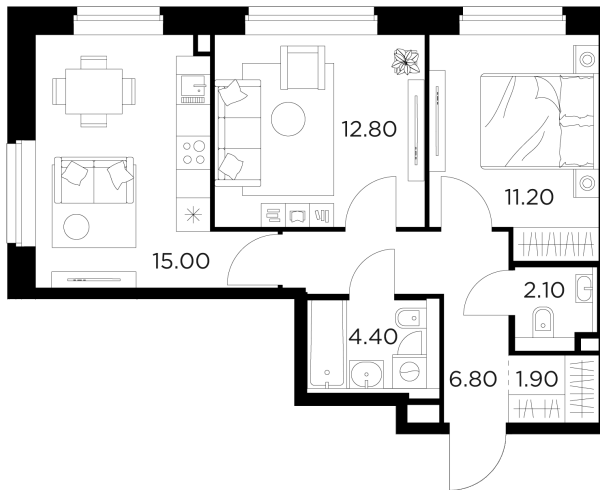

Планировка

С мебелью

+7 (495) 500-00-04

ingrad.ru

2-комн. квартира №68, 54.2м²

ЖК Белый Grad,
Корпус 11.3, Секция 1, Этаж 7 из 23

10 890 000₽

200 866₽/м²

● м. «Медведково»

Отделка

Без отделки

Ввод

III квартал 2026

На этаже

На генплане

Квартира
на сайте