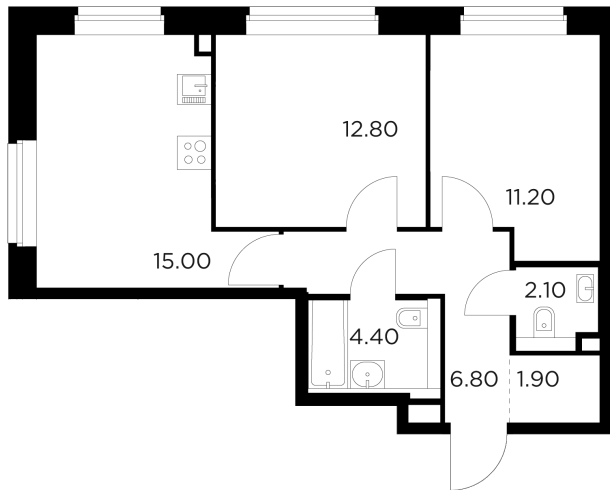

Планировка

С мебелью

+7 (495) 500-00-04

ingrad.ru

2-комн. квартира №68, 54.2м²

ЖК Белый Grad,
Корпус 11.3, Секция 1, Этаж 7 из 23

10 890 000₽

200 866₽/м²

● м. «Медведково»

Отделка

Без отделки

Ввод

III квартал 2026

На этаже

На генплане

Квартира
на сайте