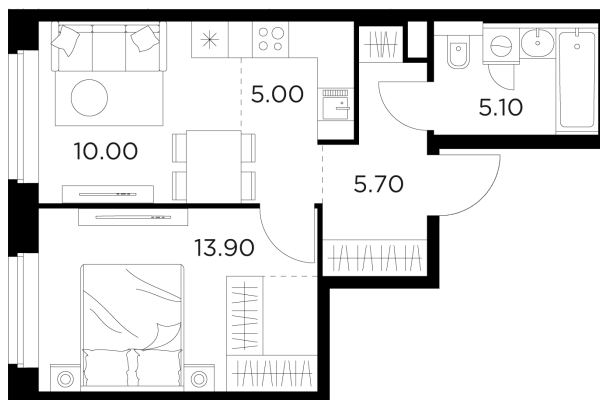

Планировка

С мебелью

+7 (495) 500-00-04

ingrad.ru

2-комн. квартира №66, 39.7м²

ЖК Белый Grad,
Корпус 11.3, Секция 1, Этаж 7 из 23

8 047 315₽

202 703₽/м²

● Медведково

Отделка

Без отделки

Ввод

III квартал 2026

На этаже

На генплане

Квартира
на сайте