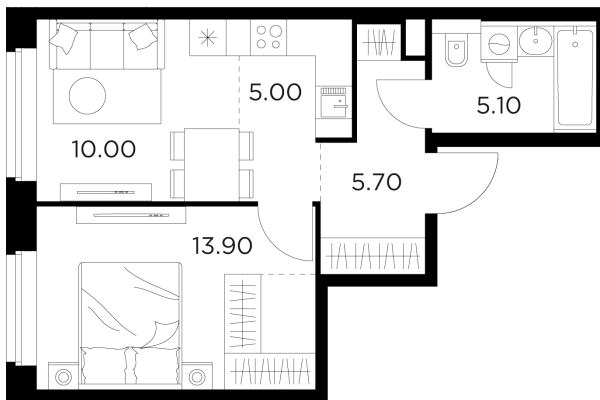

## Планировка

## С мебелью

+7 (495) 500-00-04

[ingrad.ru](http://ingrad.ru)

**2-комн. квартира №66, 39.7м<sup>2</sup>**

ЖК Белый Grad,  
Корпус 11.3, Секция 1, Этаж 7 из 23

**8 402 029₽**

211 638₽/м<sup>2</sup>

● М Медведково