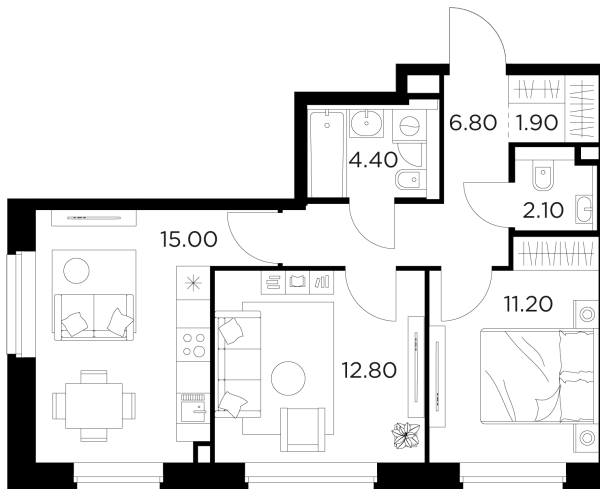

Планировка

С мебелью

+7 (495) 500-00-04

ingrad.ru

2-комн. квартира №65, 54.2м²

ЖК Белый Grad,
Корпус 11.3, Секция 1, Этаж 7 из 23

10 921 721₽

201 508₽/м²

● Медведково

Отделка

Без отделки

Ввод

III квартал 2026

На этаже

На генплане

Квартира
на сайте