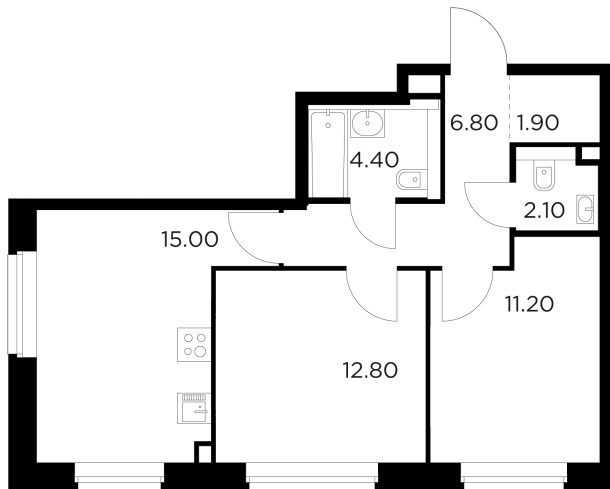

Планировка

С мебелью

+7 (495) 500-00-04

ingrad.ru

2-комн. квартира №65, 54.2м²

ЖК Белый Grad,
Корпус 11.3, Секция 1, Этаж 7 из 23

10 921 721₽

201 508₽/м²

● Медведково

Отделка

Без отделки

Ввод

III квартал 2026

На этаже

На генплане

Квартира
на сайте