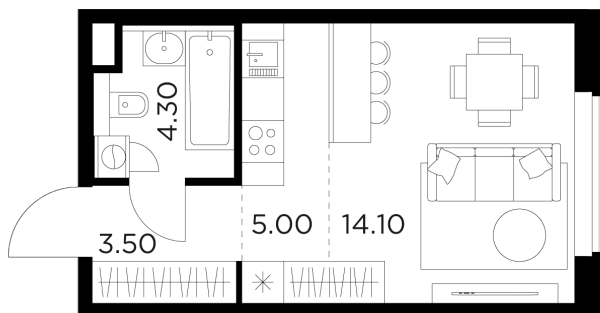

Планировка

С мебелью

+7 (495) 500-00-04

ingrad.ru

Студия №64, 26.9м²

ЖК Белый Grad,
Корпус 11.3, Секция 1, Этаж 7 из 23

6 460 000₽

240 066₽/м²

● м. «Медведково»

Отделка

Без отделки

Ввод

III квартал 2026

На этаже

На генплане

Квартира
на сайте