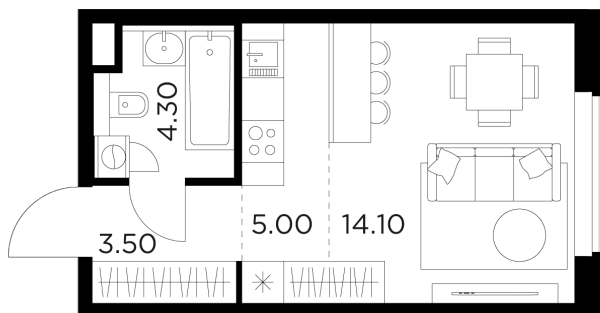

Планировка

С мебелью

+7 (495) 500-00-04

ingrad.ru

Студия №64, 26.9м²

ЖК Белый Grad,
Корпус 11.3, Секция 1, Этаж 7 из 23

6 451 274₽

239 824₽/м²

● М Медведково

Отделка

Без отделки

Ввод

III квартал 2026

На этаже

На генплане

Квартира
на сайте