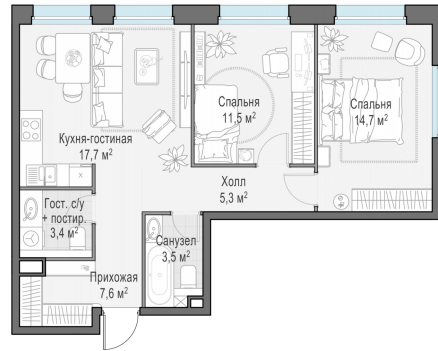

Планировка

С мебелью

2-комн. квартира №61, 63.5м²

Корпус 11.3, Секция 1, Этаж 7 из 23

14 680 000₽

231 182₽/м²

● м. «Медведково»

Отделка

Без отделки

Ввод

III квартал 2026

На этаже

На генплане

Квартира
на сайте

Скачано 27.05.2026 00:31