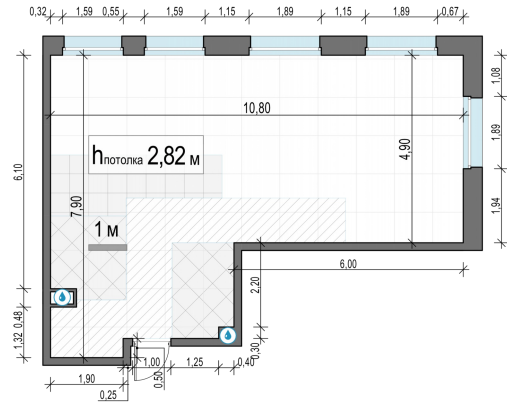

Планировка

С мебелью

2-комн. квартира №61, 63.5м²

Корпус 11.3, Секция 1, Этаж 7 из 23

14 680 000₽

231 182₽/м²

● м. «Медведково»

Отделка

Без отделки

Ввод

III квартал 2026

На этаже

На генплане

Квартира
на сайте

Скачано 27.05.2026 00:31