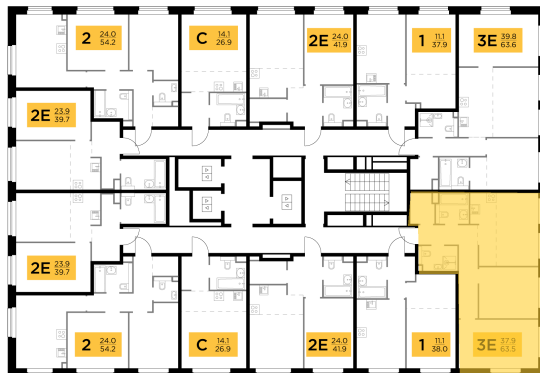

Планировка

С мебелью

2-комн. квартира №61, 63.5м²

Корпус 11.3, Секция 1, Этаж 7 из 23

14 680 000₽

231 182₽/м²

● м. «Медведково»

Отделка

Без отделки

Ввод

III квартал 2026

На этаже

На генплане

Квартира
на сайте

Скачано 27.05.2026 00:31