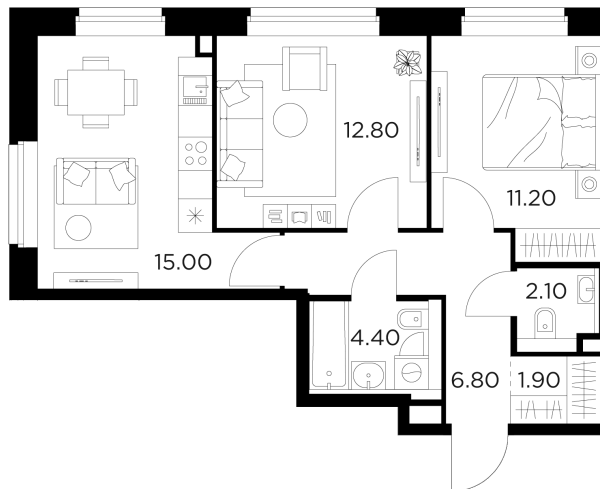

Планировка

С мебелью

+7 (495) 500-00-04

ingrad.ru

2-комн. квартира №56, 54.2м²

ЖК Белый Grad,
Корпус 11.3, Секция 1, Этаж 6 из 23

11 250 000₽

207 388₽/м²

● м. «Медведково»

Отделка

Без отделки

Ввод

III квартал 2026

На этаже

На генплане

Квартира
на сайте