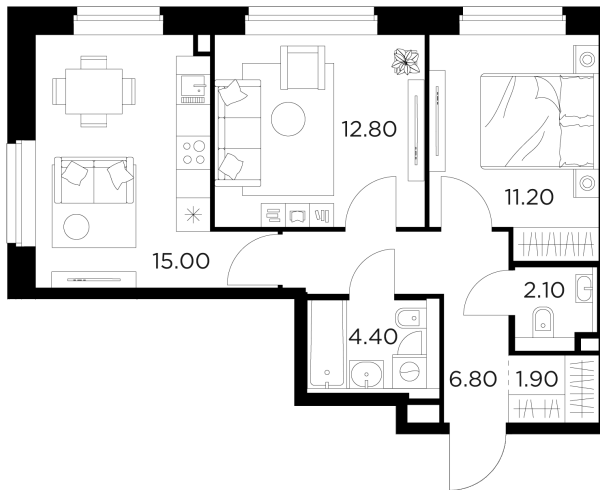

Планировка

С мебелью

+7 (495) 500-00-04

ingrad.ru

2-комн. квартира №56, 54.2м²

ЖК Белый Grad,
Корпус 11.3, Секция 1, Этаж 6 из 23

10 147 978₽

187 232₽/м²

● Медведково

Отделка

Без отделки

Ввод

III квартал 2026

На этаже

На генплане

Квартира
на сайте