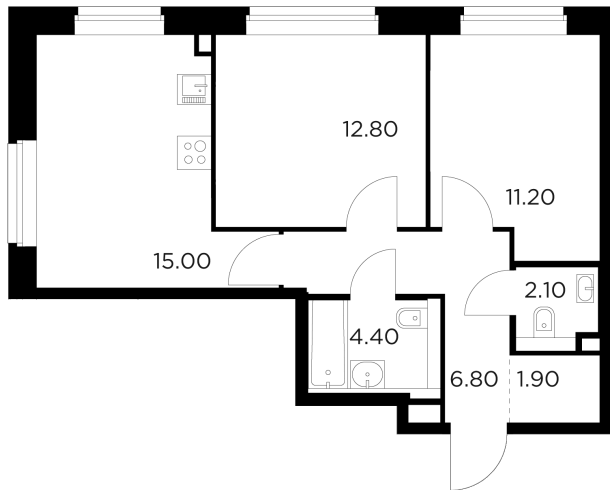

Планировка

С мебелью

+7 (495) 500-00-04

ingrad.ru

2-комн. квартира №56, 54.2м²

ЖК Белый Grad,
Корпус 11.3, Секция 1, Этаж 6 из 23

10 147 978₽

187 232₽/м²

● Медведково

Отделка

Без отделки

Ввод

III квартал 2026

На этаже

На генплане

Квартира
на сайте