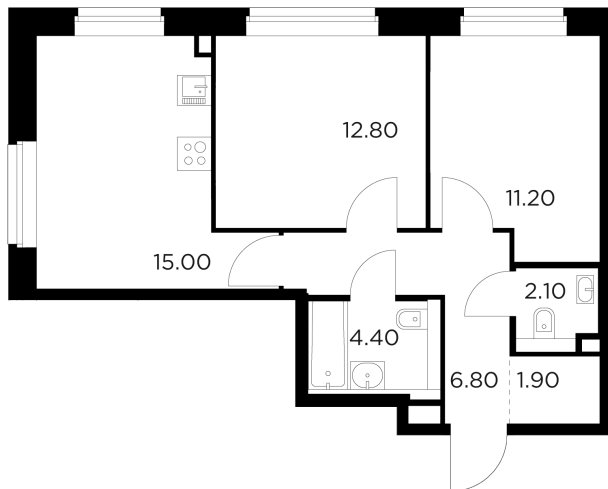

Планировка

С мебелью

+7 (495) 500-00-04

ingrad.ru

2-комн. квартира №56, 54.2м²

ЖК Белый Grad,
Корпус 11.3, Секция 1, Этаж 6 из 23

11 250 000₽

207 388₽/м²

● м. «Медведково»

Отделка

Без отделки

Ввод

III квартал 2026

На этаже

На генплане

Квартира
на сайте