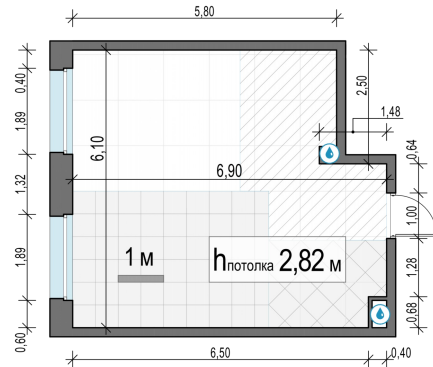

Планировка

С мебелью

1-комн. квартира №47, 38м²

Корпус 11.3, Секция 1, Этаж 5 из 23

8 110 000₽

213 422₽/м²

● м. «Медведково»

Отделка

Без отделки

Ввод

III квартал 2026

На этаже

На генплане

Квартира
на сайте

Скачано 18.06.2026 06:07