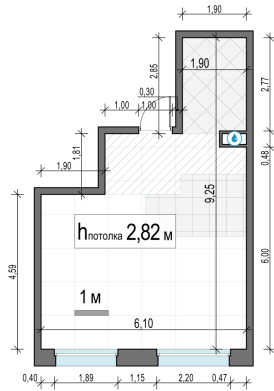

Планировка

С мебелью

1-комн. квартира №43, 39.9м²

Корпус 11.3, Секция 1, Этаж 5 из 23

8 590 000₽
215 289₽/м²

● м. «Медведково»

Отделка

Без отделки

Ввод

III квартал 2026

На этаже

На генплане

Квартира
на сайте