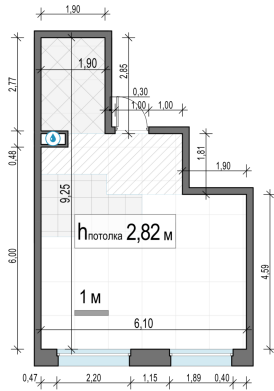

Планировка

С мебелью

1-комн. квартира №42, 39.9м²

Корпус 11.3, Секция 1, Этаж 5 из 23

8 640 000₽

216 542₽/м²

● м. «Медведково»

Отделка

Без отделки

Ввод

III квартал 2026

На этаже

На генплане

Квартира
на сайте