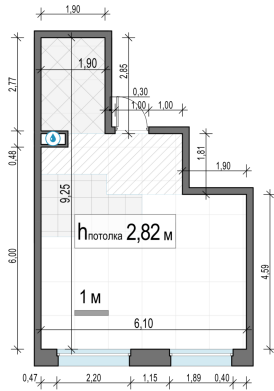

Планировка

С мебелью

1-комн. квартира №42, 39.9м²

Корпус 11.3, Секция 1, Этаж 5 из 23

8 640 000₽
216 542₽/м²

● м. «Медведково»

Отделка

Без отделки

Ввод

III квартал 2026

На этаже

На генплане

Квартира
на сайте

Скачено 24.06.2026 21:49