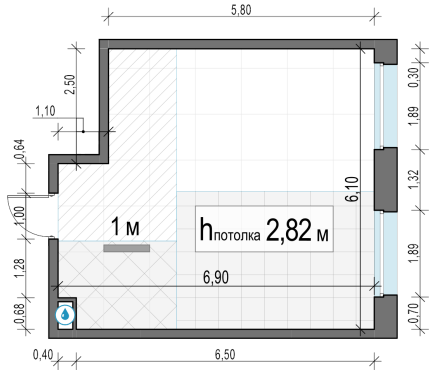

Планировка

С мебелью

1-комн. квартира №38, 38м²

Корпус 11.3, Секция 1, Этаж 5 из 23

7 210 000₽
189 737₽/м²

● м. «Медведково»

Отделка

Без отделки

Ввод

III квартал 2026

На этаже

На генплане

Квартира на сайте