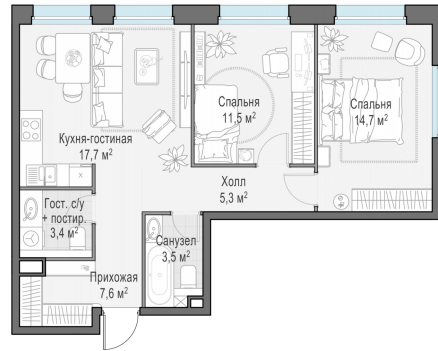

Планировка

С мебелью

2-комн. квартира №37, 63.5м²

Корпус 11.3, Секция 1, Этаж 5 из 23

13 800 000₽

217 323₽/м²

● м. «Медведково»

Отделка

Без отделки

Ввод

III квартал 2026

На этаже

На генплане

Квартира
на сайте