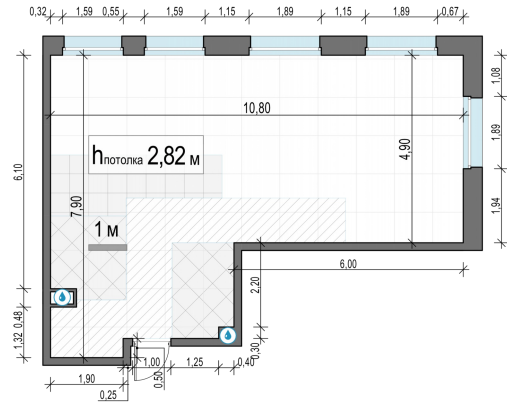

Планировка

С мебелью

**2-комн. квартира №37, 63.5м<sup>2</sup>**

Корпус 11.3, Секция 1, Этаж 5 из 23

**14 770 000₽**

232 599₽/м<sup>2</sup>

● м. «Медведково»

Отделка

Без отделки

Ввод

III квартал 2026

На этаже

На генплане

Квартира  
на сайте