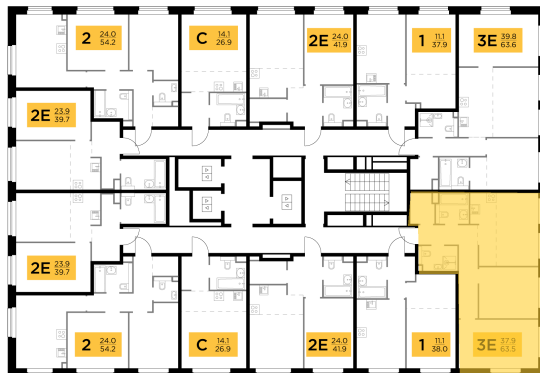

Планировка

С мебелью

2-комн. квартира №37, 63.5м²

Корпус 11.3, Секция 1, Этаж 5 из 23

13 800 000₽

217 323₽/м²

● м. «Медведково»

Отделка

Без отделки

Ввод

III квартал 2026

На этаже

На генплане

Квартира
на сайте