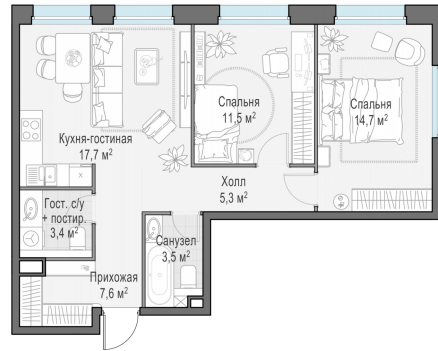

Планировка

С мебелью

**2-комн. квартира №37, 63.5м<sup>2</sup>**

Корпус 11.3, Секция 1, Этаж 5 из 23

**14 770 000₽**

232 599₽/м<sup>2</sup>

● м. «Медведково»

Отделка

Без отделки

Ввод

III квартал 2026

На этаже

На генплане

Квартира  
на сайте