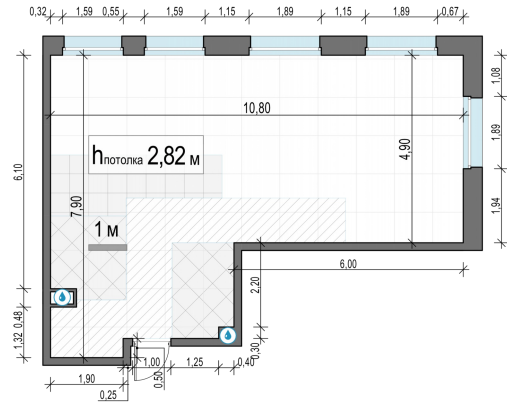

Планировка

С мебелью

2-комн. квартира №37, 63.5м²

Корпус 11.3, Секция 1, Этаж 5 из 23

13 800 000₽

217 323₽/м²

● м. «Медведково»

Отделка

Без отделки

Ввод

III квартал 2026

На этаже

На генплане

Квартира
на сайте