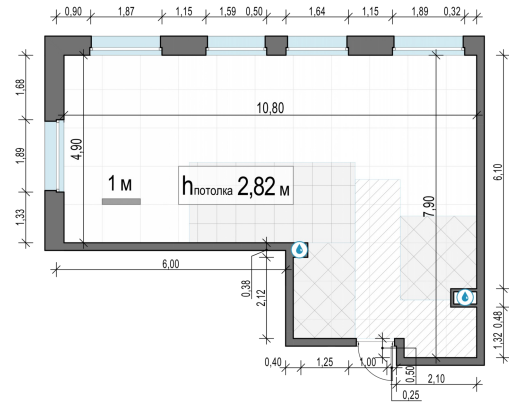

Планировка

С мебелью

**1-комн. квартира №36, 63.6м<sup>2</sup>**

Корпус 11.3, Секция 1, Этаж 4 из 23

**13 760 000₽**  
216 353₽/м<sup>2</sup>

● м. «Медведково»

Отделка

Без отделки

Ввод

III квартал 2026

На этаже

На генплане

Квартира  
на сайте

Скачано 24.06.2026 23:23