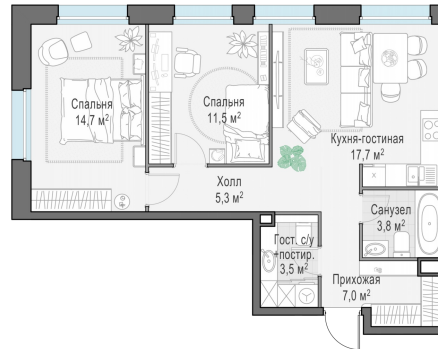

Планировка

С мебелью

**1-комн. квартира №36, 63.6м<sup>2</sup>**

Корпус 11.3, Секция 1, Этаж 4 из 23

**13 760 000₽**  
216 353₽/м<sup>2</sup>

● м. «Медведково»

Отделка

Без отделки

Ввод

III квартал 2026

На этаже

На генплане

Квартира  
на сайте

Скачано 24.06.2026 23:23