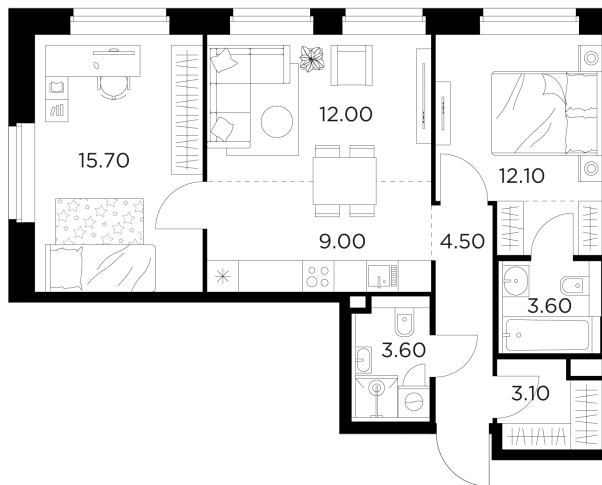

## Планировка

## С мебелью

+7 (495) 500-00-04

[ingrad.ru](http://ingrad.ru)

2-комн. квартира №36, 63.6м<sup>2</sup>

ЖК Белый Град,  
Корпус 11.3, Секция 1, Этаж 4 из 23

12 730 000₽

200 158₽/м<sup>2</sup>

● м. «Медведково»