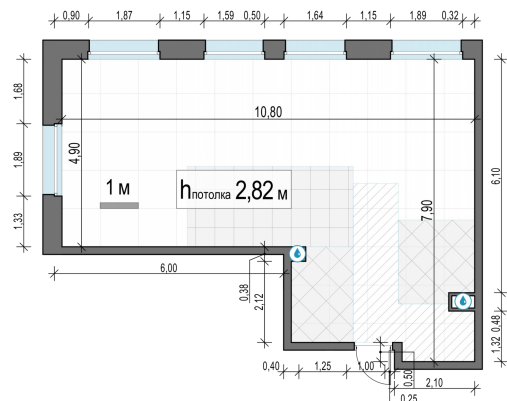

Планировка

С мебелью

1-комн. квартира №36, 63.6м²

Корпус 11.3, Секция 1, Этаж 4 из 23

14 900 000₽

234 277₽/м²

● м. «Медведково»

Отделка

Без отделки

Ввод

III квартал 2026

На этаже

На генплане

Квартира
на сайте